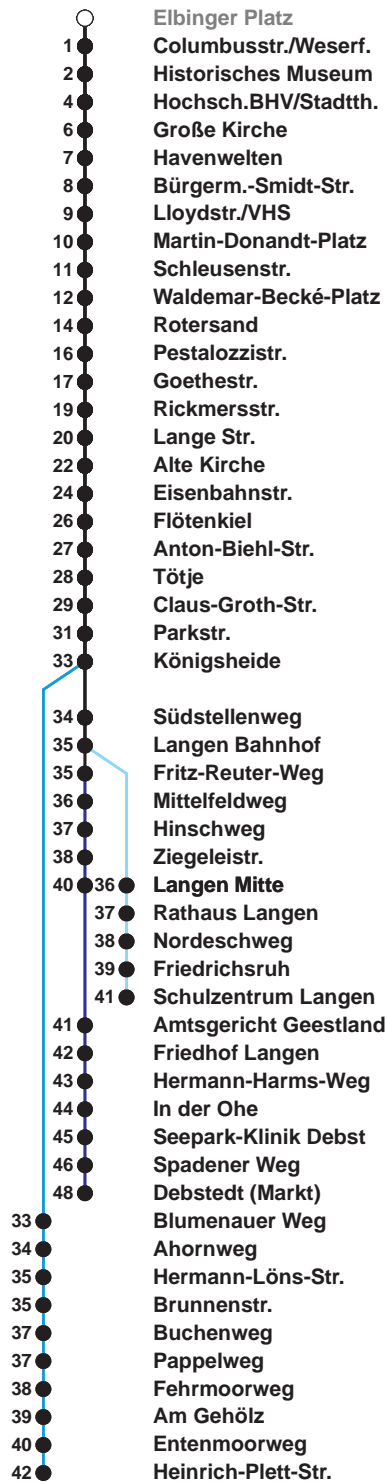

504	SZ Langen
505	Debstedt
506	Leherheide Ost

Uhr	Montag - Freitag	Samstag	Sonn-/ Feiertag
4	58 ^B		
5	21 51 ^B	22 ^A 52	
6	13 25 ^C 35 ^S 47 ^B 57	22 52	
7	07 17 27 37 47 57	22 52	22 ^A 52
8	07 17 32 47	22 44 59	22 52
9	02 17 32 47	14 29 44 59	22 52
10	02 17 32 47	14 29 44 59	22 52
11	02 17 32 47 57	14 29 44 59	17 37 57
12	07 [Ⓢ] 17 27 37 [Ⓢ] 47 57	14 29 44 59	17 37 57
13	07 17 27 37 47 57	14 29 44 59	17 37 57
14	07 17 ^B 27 37 47 57	14 29 44 59	17 37 57
15	07 17 ^B 27 37 47 57	14 29 44 59	17 37 57
16	07 17 ^B 27 37 47 57	14 29 44 59	17 37 57
17	07 17 27 37 47 57	14 29 44 59	17 37 57
18	07 17 26 35 43 58	14 30 45	18 38 58
19	13 28 43 58	00 15 30 45	18 38
20	34	00 19 34 49	01 34
21	04 34	04 19 34	04 34
22	04 34	04 34	04 34
23	04 34 ^D	04 34	04 34
0	04	04	04
1			

Linienvverlauf und Fahrtzeit in Min.

Heiligabend nach Sonderfahrplan / Silvester nach Samstagsfahrplan

- A bis Alte Kirche
- B bis Gewerbegebiet Debstedt
- C bis Rotersand, weiter als L 512
- D bis Debstedt (Markt)
- S bis Schulzentrum Langen
- Ⓢ ab SZ Langen an Schultagen in Nds. nach Debstedt

nächste Verkaufsstelle:
Kiosk, Georgstr. 37

Ohne Gewähr Gültig ab 25.08.2022