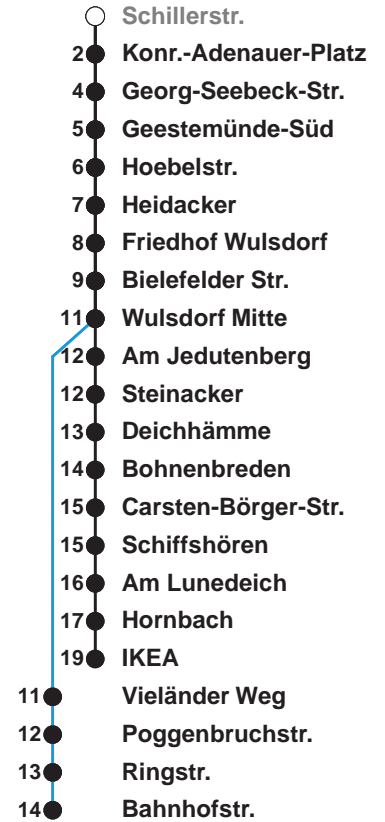

504	IKEA
505	IKEA
506	Wulsdorf Bahnhofstr.

Uhr	Montag - Freitag	Samstag	Sonn-/ Feiertag
4			
5	51	59 ^A	
6	17	59 ^A	
7	02 22 32 52	59 ^A	59 ^A
8	02 22 32 52	29 ^B	29 ^B 59 ^A
9	02 12 27 42 57	07 22 37 52	29 ^B 59 ^A
10	12 27 42 57	07 22 37 52	29 ^B 59 ^C
11	12 27 42 57	07 22 37 52	36 56 ^C
12	12 27 42 52	07 22 37 52	16 36 ^C 56
13	02 12 22 32 42 52	07 22 37 52	16 ^C 36 56 ^C
14	02 12 22 32 42 52	07 22 37 52	16 36 ^C 56
15	02 12 22 32 42 52	07 22 37 52	16 ^C 36 56 ^C
16	02 12 22 32 42 52	07 22 37 52	16 36 ^C 56
17	02 12 22 32 42 52	07 22 37 52	16 ^C 36 56 ^C
18	02 12 22 32 42 52	07 22 37 52	16 36 ^C 56
19	07 22 37 52	07 22 37 52	16 ^C 36 56 ^C
20	07 22 41	07 ^C 20 26 ^C 41 56 ^C	16 41 ^C
21	11 ^A 41 ^B	11 26 ^C 41 ^B 56 ^C	11 ^A 41 ^B
22	11 ^A 41 ^B	11 41 ^B	11 ^A 41 ^B
23	11 ^A 41 ^B	11 ^A 41 ^B	11 ^A 41 ^B
0	11 ^A	11 ^A	11 ^A

Linienerlauf und Fahrtzeit in Min.

Heiligabend nach Sonderfahrplan / Silvester nach Samstagsfahrplan

- A über C.-Börger-Str. bis Bahnhofstr.
- B über Bahnhofstr. bis Bohmsiel/C.-Börger-Str.
- C bis Carsten-Börger-Str./Ost