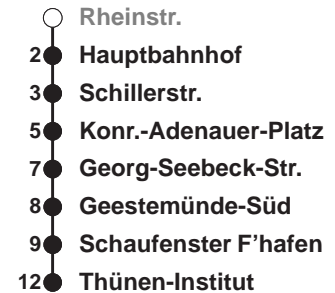

**HL****Thünen-Institut**

Uhr	Montag - Freitag		Samstag		Sonn-/ Feiertag	
3						
4						
5						
6	40		40			
7	10	40	10	40		
8	10	40	10	40		
9	10	40	10	40		
10	10	40	10	40		
11	10	40	10	40	08	38
12	10	40	10	40	08	38
13	10	40	10	40	08	38
14	10	40	10	40	08	38
15	10	40	10	40	08	38
16	10	40	10	40	08	38
17	10	40	10	40	08	38
18	10	40	10	40	08	38
19	10	40♦	10	40	08	38♦
20	20♦	50♦	20	50	20♦	50♦
21	20♦	50♦	20	50	20♦	50♦
22	20♦	50♦	20	50	20♦	50♦
23	20♦	50♦	20	50	20♦	50♦
0	20♦		20		20♦	
1						

Linienverlauf und Fahrtzeit in Min.

Heiligabend nach Sonderfahrplan / Silvester nach Samstagsfahrplan

- ♦ fährt nur vor Samstagen, Sonn- und Feiertagen
- ◇ fährt nur an Musiksommer Donnerstagen, freitags und vor Wochenfeiertagen