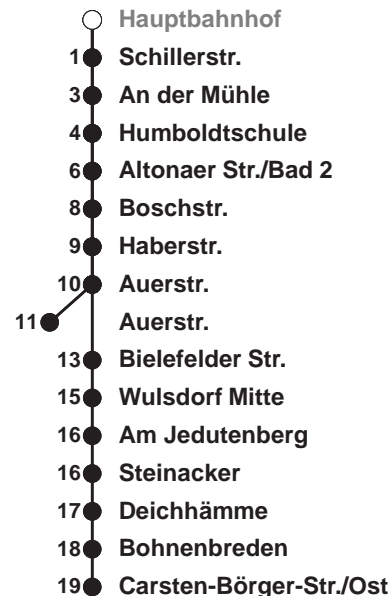

502

Grünhöfe

Uhr	Montag - Freitag	Samstag	Sonn-/ Feiertag
3			
4			
5	46	24 54	
6	11 21 31 _A 41 51	24 54	54
7	01 _A 11 21 31 _A 41 51	24 54	24 54
8	01 _F _A 05 _x _A 11 21 31 _A 41 51	24	24 54
9	01 _A 15 30 _A 45	00 15 30 45	24 54
10	00 _A 15 30 _A 45	00 15 30 45	24 54
11	00 _A 15 30 _A 45	00 15 30 45	30 50
12	00 _A 15 31 _A 41 51	00 15 30 45	10 30 50
13	01 _A 11 21 31 _A 41 51	00 15 30 45	10 30 50
14	01 _A 11 21 31 _A 41 51	00 15 30 45	10 30 50
15	01 _A 11 21 31 _A 41 51	00 15 30 45	10 30 50
16	01 _A 11 21 31 _A 41 51	00 16 31 46	10 30 50
17	01 _A 11 21 31 _A 41 51	01 16 31 46	10 30 50
18	01 _A 11 21 31 _A 41 51	01 16 31 45	10 29 49
19	01 11 21 31 45	00 15 30 45	09 29 49
20	00 15 36	00 13 21 36 51	09 36
21	06 36	06 21 36 51	06 36
22	06 36	06 36	06 36
23	06 36	06 36	06 36
0	10 40 _B	10 40 _B	10 40 _B
1	05 _☒ _B	05 _☒ _B	05 _☒ _B

Linienvverlauf und Fahrtzeit in Min.

Heiligabend nach Sonderfahrplan / Silvester nach Samstagsfahrplan

- F nur an Ferientagen im Land Bremen
- A ab Grünhöfe über Wulsdorf Mitte nach Bohmsiel
- B ab Grünhöfe über Weserstraße und Wulsdorf Mitte zur Bahnhofstraße
- x nur an Schultagen im Land Bremen
- ☒ Anruf-Linientaxi: Tel. 0471/3003 444 Anmeldung bis spätestens 45 Min. vor Abfahrt