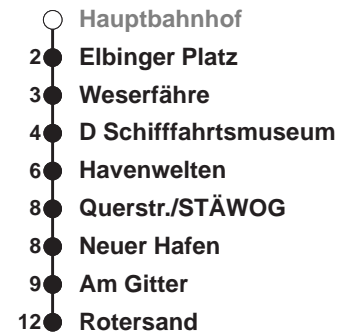

HL**Rotersand**

Uhr	Montag - Freitag	Samstag	Sonn-/ Feiertag
3			
4			
5			
6	42	42	
7	12 42	12 42	
8	12 42	12 42	
9	12 42	12 42	
10	12 42	12 42	35
11	12 42	12 42	08 38
12	12 42	12 42	08 38
13	12 42	12 42	08 38
14	12 42	12 42	08 38
15	12 42	12 42	08 38
16	12 42	12 42	08 38
17	12 42	12 42	08 38
18	12 42	12 42	08 38
19	12 42	12 42	08 38♦
20	17♦ 47♦	17 47	17♦ 47♦
21	17♦ 47♦	17 47	17♦ 47♦
22	17♦ 47♦	17 47	17♦ 47♦
23	17♦ 47♦	17 47	17♦ 47♦
0	17♦	17	17♦
1			

Linienverlauf und Fahrtzeit in Min.

Heiligabend nach Sonderfahrplan / Silvester nach Samstagsfahrplan

- ♦ fährt nur vor Samstagen, Sonn- und Feiertagen
- ◇ fährt nur an Musiksommer Donnerstagen, freitags und vor Wochenfeiertagen