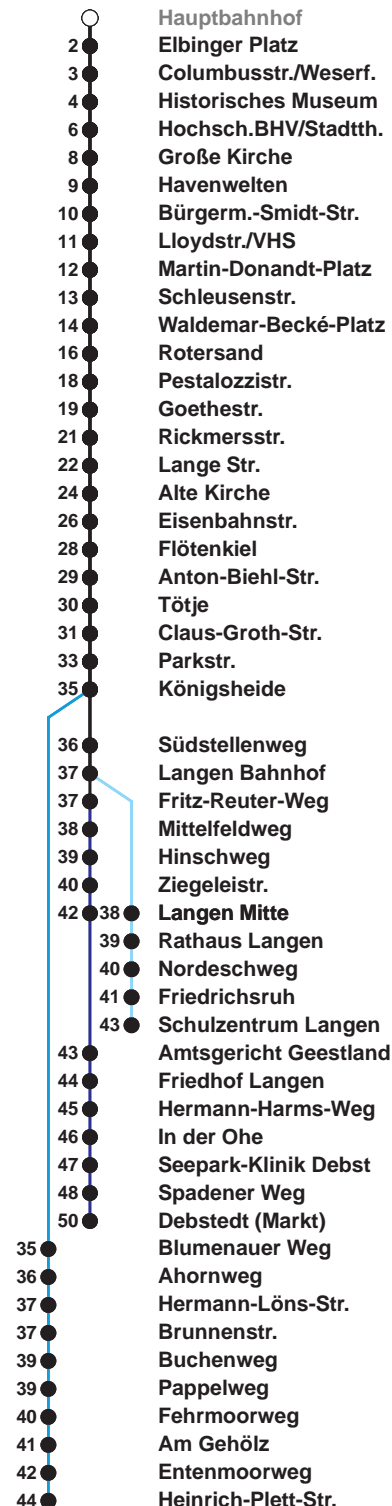

504	SZ Langen
505	Debstedt
506	Leherheide Ost

Uhr	Montag - Freitag	Samstag	Sonn-/ Feiertag
4	56 ^B		
5	19 49 ^B	20 ^A 50	
6	12 23 ^C 34 ^S 45 ^B 55	20 50	
7	05 15 25 35 45 55	20 50	20 ^A 50
8	05 15 30 45	20 42 57	20 50
9	00 15 30 45	12 27 42 57	20 50
10	00 15 30 45	12 27 42 57	20 50
11	00 15 30 45 55	12 27 42 57	15 35 55
12	05 [Ⓝ] 15 25 35 [Ⓝ] 45 55	12 27 42 57	15 35 55
13	05 15 25 35 45 55	12 27 42 57	15 35 55
14	05 15 ^B 25 35 45 55	12 27 42 57	15 35 55
15	05 15 ^B 25 35 45 55	12 27 42 57	15 35 55
16	05 15 ^B 25 35 45 55	12 27 42 57	15 35 55
17	05 15 25 35 45 55	12 27 42 57	15 35 55
18	05 15 25 34 42 57	12 29 44 59	17 37 57
19	12 27 42 57	14 29 44 59	17 37 59
20	32	17 32 47	32
21	02 32	02 17 32	02 32
22	02 32	02 32	02 32
23	02 32 ^D	02 32	02 32
0	02	02	02
1			

Linienverlauf und Fahrtzeit in Min.

Heiligabend nach Sonderfahrplan / Silvester nach Samstagsfahrplan

- A bis Alte Kirche
- B bis Gewerbegebiet Debstedt
- C bis Rotersand, weiter als L 512
- D bis Debstedt (Markt)
- S bis Schulzentrum Langen
- Ⓝ ab SZ Langen an Schultagen in Nds. nach Debstedt