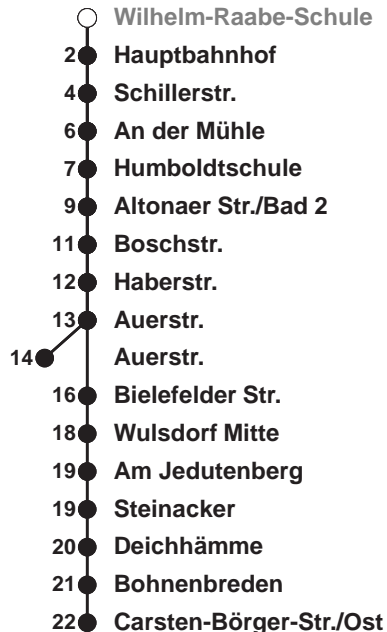

502

Grünhöfe

Uhr	Montag - Freitag	Samstag	Sonn-/ Feiertag
3			
4	01 ^A 22 ^B 50 ^B		
5	17 ^C 44	22 52	22 ^C
6	08 18 28 ^D 38 48 58 ^D	22 52	52
7	08 18 28 ^D 38 48 58 ^{F,D}	22 52	22 52
8	02 ^{x,D} 08 18 28 ^D 38 48 58 ^D	22 57	22 52
9	12 27 ^D 42 57 ^D	12 27 42 57	22 52
10	12 27 ^D 42 57 ^D	12 27 42 57	22 52
11	12 27 ^D 42 57 ^D	12 27 42 57	27 47
12	12 28 ^D 38 48 58 ^D	12 27 42 57	07 27 47
13	08 18 28 ^D 38 48 58 ^D	12 27 42 57	07 27 47
14	08 18 28 ^D 38 48 58 ^D	12 27 42 57	07 27 47
15	08 18 28 ^D 38 48 58 ^D	12 27 42 57	07 27 47
16	08 18 28 ^D 38 48 58 ^D	13 28 43 58	07 27 47
17	08 18 28 ^D 38 48 58 ^D	13 28 43 58	07 27 47
18	08 18 28 ^D 38 48 58	13 28 42 57	07 26 46
19	08 18 28 42 57	12 27 42 57	06 26 46
20	12 34	11 19 34 49	06 34
21	04 34	04 19 34 49	04 34
22	04 34 49 ^A	04 34 49 ^A	04 34 49 ^A
23	04 34	04 34	04 34
0	04 38 ^E	04 38 ^E	04 38 ^E
1			

Linienverlauf und Fahrzeit in Min.

Heiligabend nach Sonderfahrplan / Silvester nach Samstagsfahrplan

- F nur an Ferientagen im Land Bremen A nur bis Hbf
- B ab Hbf weiter als L 514 zum Fischereihafen
- C ab Hbf weiter als L 507
- D ab Grünhöfe über Wulsdorf Mitte nach Bohmsiel
- E ab Grünhöfe über Weserstraße und Wulsdorf Mitte zur Bahnhofstraße
- x nur an Schultagen im Land Bremen
- ☎ Anruf-Linientaxi: Tel. 0471/3003 444 Anmeldung bis spätestens 45 Min. vor Abfahrt

nächste Verkaufsstelle:
Tabak & Mehr, Ludwigstr. 4

Ohne Gewähr Gültig ab 25.08.2022

www.bremerhavenbus.de