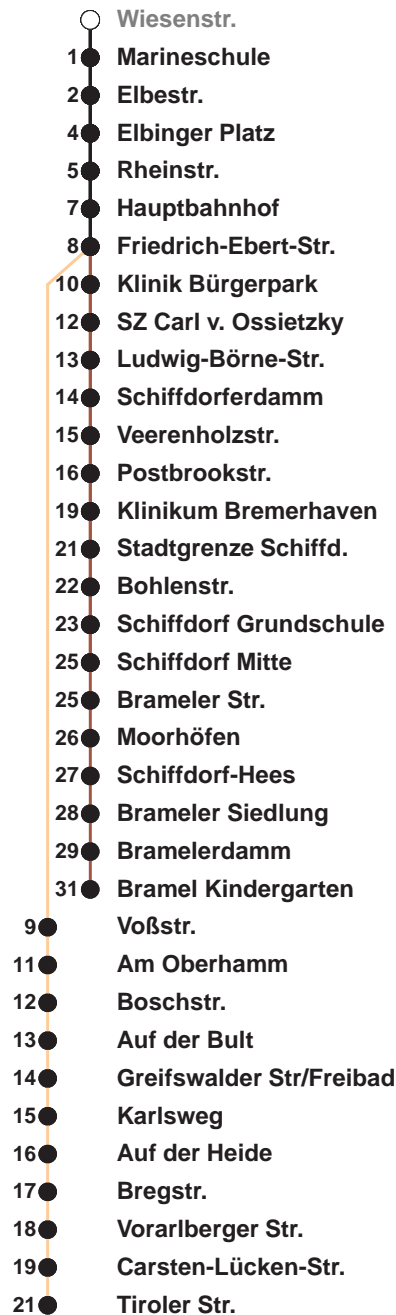

503

Surheide

507

Schiffdorf Bramel

Uhr	Montag - Freitag	Samstag	Sonn-/ Feiertag
3			
4			
5	11 42 ^A	46	
6	13 ^B 28 43 ^C 58	46	
7	13 ^B 28 43 ^C 58	46	46
8	13 ^B 28 43 ^C 58	16 43 ^C 58	46
9	13 ^B 28 43 ^C 58	13 ^C 28 43 ^C 58	46
10	13 ^B 28 43 ^C 58	13 ^C 28 43 ^C 58	46
11	13 ^B 28 43 ^C 58	13 ^C 28 43 ^C 58	22
12	13 ^B 28 43 ^C 58	13 ^C 28 43 ^C 58	02 42
13	13 ^B 28 43 ^C 58	13 ^C 28 43 ^C 58	22
14	13 ^B 28 43 ^C 58	13 ^C 28 43 ^C 58	02 42
15	13 ^B 28 43 ^C 58	13 ^C 28 43 ^C 58	22
16	13 ^B 28 43 ^C 58	13 ^C 23 53	02 42
17	13 ^B 28 43 ^C 58	23 53	22
18	13 ^B 28 43 ^C 58	23 52	02 41
19	13 ^C 28 43 ^C 58	22 52	21
20	13 ^C 58	28 58	01 58
21	58	28 58	58
22	58	58	58
23	58	58	58
0			
1			

Linienerlauf und Fahrtzeit in Min.

Heiligabend nach Sonderfahrplan / Silvester nach Samstagsfahrplan

- A ab Hbf weiter als L 507
- B bis Bramel
- C bis Schiffdorf