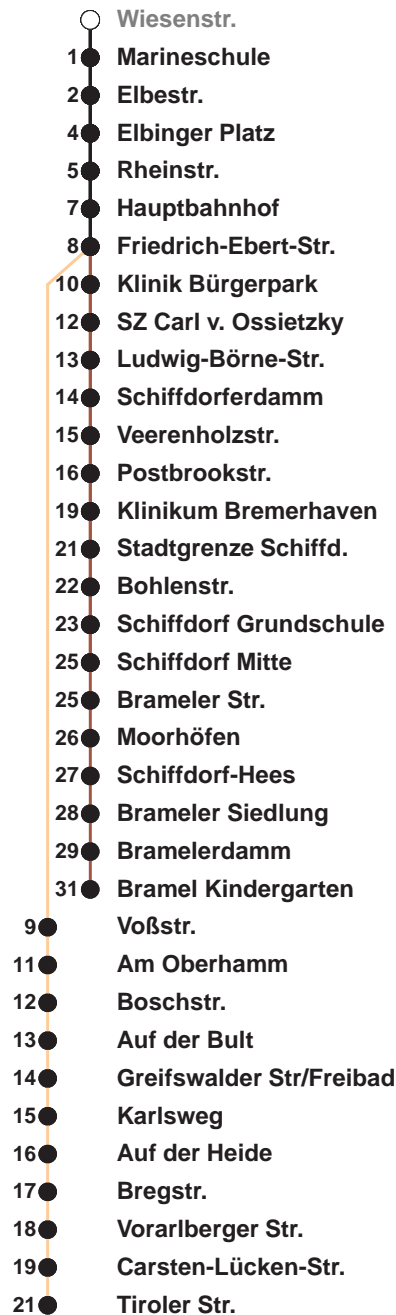

**503**

**Surheide**

**507**

**Schiffdorf Bramel**

Uhr	Montag - Freitag	Samstag	Sonn-/ Feiertag
3			
4			
5	11 42 <sup>A</sup>	46	
6	13 <sup>B</sup> 28 43 <sup>C</sup> 58	46	
7	13 <sup>B</sup> 28 43 <sup>C</sup> 58	46	46
8	13 <sup>B</sup> 28 43 <sup>C</sup> 58	16 43 <sup>C</sup> 58	46
9	13 <sup>B</sup> 28 43 <sup>C</sup> 58	13 <sup>C</sup> 28 43 <sup>C</sup> 58	46
10	13 <sup>B</sup> 28 43 <sup>C</sup> 58	13 <sup>C</sup> 28 43 <sup>C</sup> 58	46
11	13 <sup>B</sup> 28 43 <sup>C</sup> 58	13 <sup>C</sup> 28 43 <sup>C</sup> 58	22
12	13 <sup>B</sup> 28 43 <sup>C</sup> 58	13 <sup>C</sup> 28 43 <sup>C</sup> 58	02 42
13	13 <sup>B</sup> 28 43 <sup>C</sup> 58	13 <sup>C</sup> 28 43 <sup>C</sup> 58	22
14	13 <sup>B</sup> 28 43 <sup>C</sup> 58	13 <sup>C</sup> 28 43 <sup>C</sup> 58	02 42
15	13 <sup>B</sup> 28 43 <sup>C</sup> 58	13 <sup>C</sup> 28 43 <sup>C</sup> 58	22
16	13 <sup>B</sup> 28 43 <sup>C</sup> 58	13 <sup>C</sup> 23 53	02 42
17	13 <sup>B</sup> 28 43 <sup>C</sup> 58	23 53	22
18	13 <sup>B</sup> 28 43 <sup>C</sup> 58	23 52	02 41
19	13 <sup>C</sup> 28 43 <sup>C</sup> 58	22 52	21
20	13 <sup>C</sup> 58	28 58	01 58
21	58	28 58	58
22	58	58	58
23	58	58	58
0			
1			

Linienerlauf und Fahrtzeit in Min.

Heiligabend nach Sonderfahrplan / Silvester nach Samstagsfahrplan

- A ab Hbf weiter als L 507
- B bis Bramel
- C bis Schiffdorf