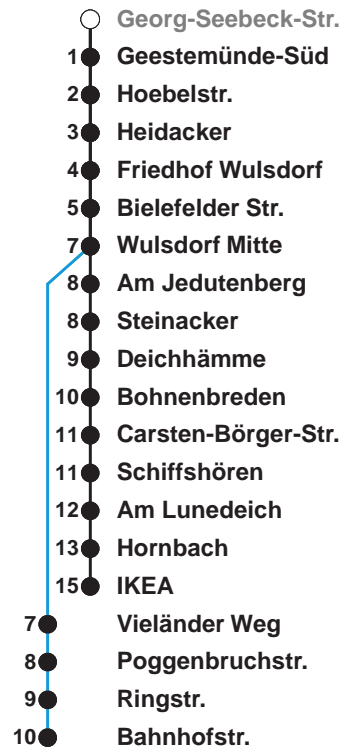

504	IKEA
505	IKEA
506	Wulsdorf Bahnhofstr.

Uhr	Montag - Freitag	Samstag	Sonn-/ Feiertag
4		59	
5	54	29	
6	20	02 ^A	59
7	06 26 36 56	02 ^A	29
8	06 26 36 56	02 ^A 15 32 ^B	02 ^A 32 ^B
9	06 16 31 46	02 11 26 41 56	02 ^A 32 ^B
10	01 16 31 46	11 26 41 56	02 ^A 32 ^B
11	01 16 31 46	11 26 41 56	02 ^C 10 40
12	01 16 31 46 56	11 26 41 56	00 ^C 20 40 ^C
13	06 16 26 36 46 56	11 26 41 56	00 20 ^C 40
14	06 16 26 36 46 56	11 26 41 56	00 ^C 20 40 ^C
15	06 16 26 36 46 56	11 26 41 56	00 20 ^C 40
16	06 16 26 36 46 56	11 26 41 56	00 ^C 20 40 ^C
17	06 16 26 36 46 56	11 26 41 56	00 20 ^C 40
18	06 16 26 36 46 55	11 26 41 55	00 ^C 20 39 ^C 59
19	10 25 40 55	10 25 40 55	19 ^C 39 59 ^C
20	10 25 44	10 ^C 23 29 ^C 44 59 ^C	19 44 ^C
21	14 ^A 44 ^B	14 29 ^C 44 ^B 59 ^C	14 ^A 44 ^B
22	14 ^A 44 ^B	14 44 ^B	14 ^A 44 ^B
23	14 ^A 44 ^B	14 ^A 44 ^B	14 ^A 44 ^B
0	14 ^A	14 ^A	14 ^A

Linienvverlauf und Fahrtzeit in Min.

Heiligabend nach Sonderfahrplan / Silvester nach Samstagsfahrplan

- A über C.-Börger-Str. bis Bahnhofstr.
- B über Bahnhofstr. bis Bohmsiel/C.-Börger-Str.
- C bis Carsten-Börger-Str./Ost