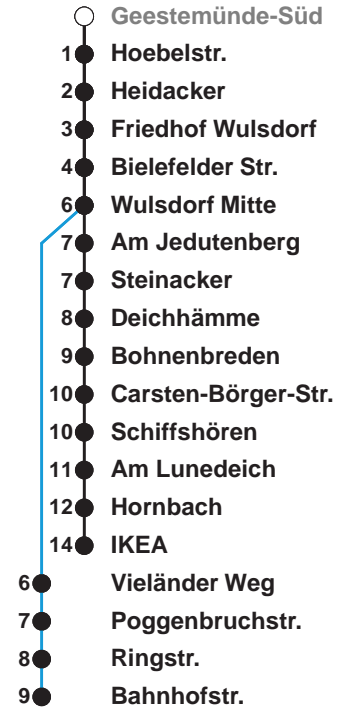

<b>504</b>	<b>IKEA</b>
<b>505</b>	<b>IKEA</b>
<b>506</b>	<b>Wulsdorf Bahnhofstr.</b>

Uhr	Montag - Freitag	Samstag	Sonn-/ Feiertag
4			
5	55	00 30	
6	21	03 <sup>A</sup>	
7	07 27 37 57	03 <sup>A</sup>	00 30
8	07 27 37 57	03 <sup>A</sup> 16 33 <sup>B</sup>	03 <sup>A</sup> 33 <sup>B</sup>
9	07 17 32 47	03 12 27 42 57	03 <sup>A</sup> 33 <sup>B</sup>
10	02 17 32 47	12 27 42 57	03 <sup>A</sup> 33 <sup>B</sup>
11	02 17 32 47	12 27 42 57	03 <sup>C</sup> 11 41
12	02 17 32 47 57	12 27 42 57	01 <sup>C</sup> 21 41 <sup>C</sup>
13	07 17 27 37 47 57	12 27 42 57	01 21 <sup>C</sup> 41
14	07 17 27 37 47 57	12 27 42 57	01 <sup>C</sup> 21 41 <sup>C</sup>
15	07 17 27 37 47 57	12 27 42 57	01 21 <sup>C</sup> 41
16	07 17 27 37 47 57	12 27 42 57	01 <sup>C</sup> 21 41 <sup>C</sup>
17	07 17 27 37 47 57	12 27 42 57	01 21 <sup>C</sup> 41
18	07 17 27 37 47 56	12 27 42 56	01 <sup>C</sup> 21 40 <sup>C</sup>
19	11 26 41 56	11 26 41 56	00 20 <sup>C</sup> 40
20	11 26 45	11 <sup>C</sup> 24 30 <sup>C</sup> 45	00 <sup>C</sup> 20 45 <sup>C</sup>
21	15 <sup>A</sup> 45 <sup>B</sup>	00 <sup>C</sup> 15 30 <sup>C</sup> 45 <sup>B</sup>	15 <sup>A</sup> 45 <sup>B</sup>
22	15 <sup>A</sup> 45 <sup>B</sup>	00 <sup>C</sup> 15 45 <sup>B</sup>	15 <sup>A</sup> 45 <sup>B</sup>
23	15 <sup>A</sup> 45 <sup>B</sup>	15 <sup>A</sup> 45 <sup>B</sup>	15 <sup>A</sup> 45 <sup>B</sup>
0	15 <sup>A</sup>	15 <sup>A</sup>	15 <sup>A</sup>
1			

Linienvverlauf und Fahrtzeit in Min.

Heiligabend nach Sonderfahrplan / Silvester nach Samstagsfahrplan

- A über C.-Börger-Str. bis Bahnhofstr.
- B über Bahnhofstr. bis Bohmsiel/C.-Börger-Str.
- C bis Carsten-Börger-Str./Ost