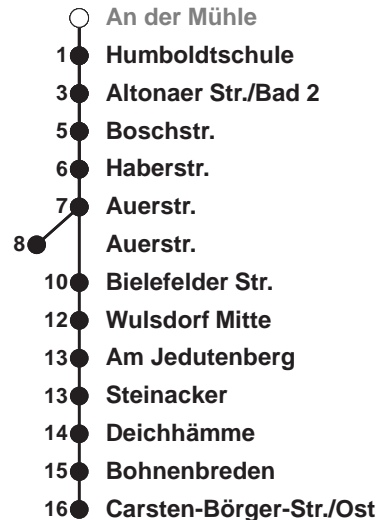

# Grünhöfe

Uhr	Montag - Freitag	Samstag	Sonn-/ Feiertag
3			
4			
5	48	26 56	
6	13 23 33 <sup>A</sup> 44 54	26 56	56
7	04 <sup>A</sup> 14 24 34 <sup>A</sup> 44 54	26 56	26 56
8	04 <sup>F</sup> A 08 <sup>x</sup> A 14 24 34 <sup>A</sup> 44 54	26	26 56
9	04 <sup>A</sup> 18 33 <sup>A</sup> 48	03 18 33 48	26 56
10	03 <sup>A</sup> 18 33 <sup>A</sup> 48	03 18 33 48	26 56
11	03 <sup>A</sup> 18 33 <sup>A</sup> 48	03 18 33 48	33 53
12	03 <sup>A</sup> 18 34 <sup>A</sup> 44 54	03 18 33 48	13 33 53
13	04 <sup>A</sup> 14 24 34 <sup>A</sup> 44 54	03 18 33 48	13 33 53
14	04 <sup>A</sup> 14 24 34 <sup>A</sup> 44 54	03 18 33 48	13 33 53
15	04 <sup>A</sup> 14 24 34 <sup>A</sup> 44 54	03 18 33 48	13 33 53
16	04 <sup>A</sup> 14 24 34 <sup>A</sup> 44 54	03 19 34 49	13 33 53
17	04 <sup>A</sup> 14 24 34 <sup>A</sup> 44 54	04 19 34 49	13 33 53
18	04 <sup>A</sup> 14 24 33 <sup>A</sup> 43 53	04 19 34 47	13 31 51
19	03 13 23 33 47	02 17 32 47	11 31 51
20	02 17 38	02 15 23 38 53	11 38
21	08 38	08 23 38 53	08 38
22	08 38	08 38	08 38
23	08 38	08 38	08 38
0	12 42 <sup>B</sup>	12 42 <sup>B</sup>	12 42 <sup>B</sup>
1	07 <sup>☎</sup> B	07 <sup>☎</sup> B	07 <sup>☎</sup> B

Linienerlauf und Fahrtzeit in Min.

Heiligabend nach Sonderfahrplan / Silvester nach Samstagsfahrplan

- F nur an Ferientagen im Land Bremen
- A ab Grünhöfe über Wulsdorf Mitte nach Bohmsiel
- B ab Grünhöfe über Weserstraße und Wulsdorf Mitte zur Bahnhofstraße
- x nur an Schultagen im Land Bremen
- ☎ Anruf-Linientaxi: Tel. 0471/3003 444 Anmeldung bis spätestens 45 Min. vor Abfahrt