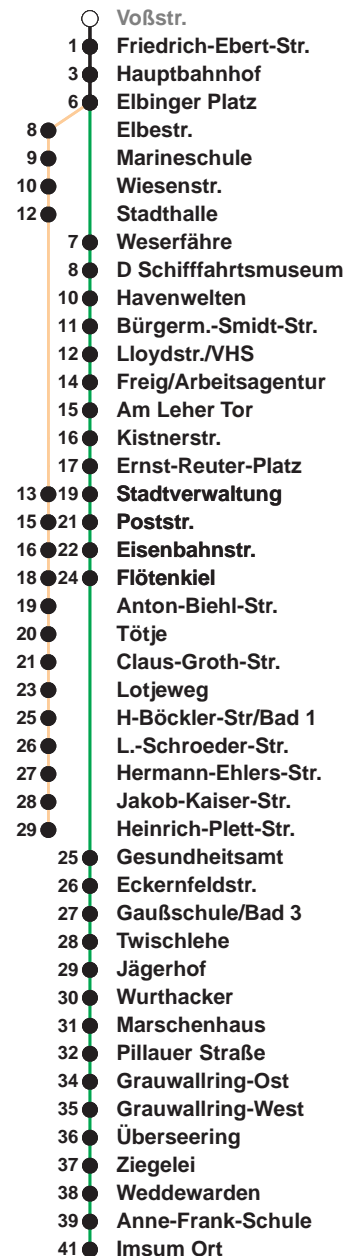

503

Leherheide West

509

Imsum

Uhr	Montag - Freitag	Samstag	Sonn-/ Feiertag
3			
4			
5	16 _A 46 _A	21 _B	
6	05 19 34 49	21 _B	
7	04 19 34 49	21 _B	21 _B
8	04 19 34 49	21 49	21 _B
9	04 19 34 49	04 19 34 49	21 _B
10	04 19 34 49	04 19 34 49	21 _B 51
11	04 19 34 49	04 19 34 49	36
12	04 19 34 49	04 19 34 49	16 56
13	04 19 34 49	04 19 34 49	36
14	04 19 34 49	04 19 34 49	16 56
15	04 19 34 49	04 19 34 49	36
16	04 19 34 49	04 28 58	16 56
17	04 19 34 49	28 58	36
18	04 19 34 49	28 58	16 56
19	04 19 34	28 58	36 56
20	33 _B	33 _B	33 _B
21	33 _B	03 _B 33 _B	33 _B
22	33 _B	03 _B 33 _B	33 _B
23	33 _B	33 _B	33 _B
0	33 _A	33 _A	33 _A
1			

Linienvverlauf und Fahrtzeit in Min.

Heiligabend nach Sonderfahrplan / Silvester nach Samstagsfahrplan

A bis Hbf
B bis Flötenkiel

nächste Verkaufsstelle:
Kundencenter BREMERHAVEN BUS, Bahnhofspassage

Ohne Gewähr Gültig ab 12.12.2021