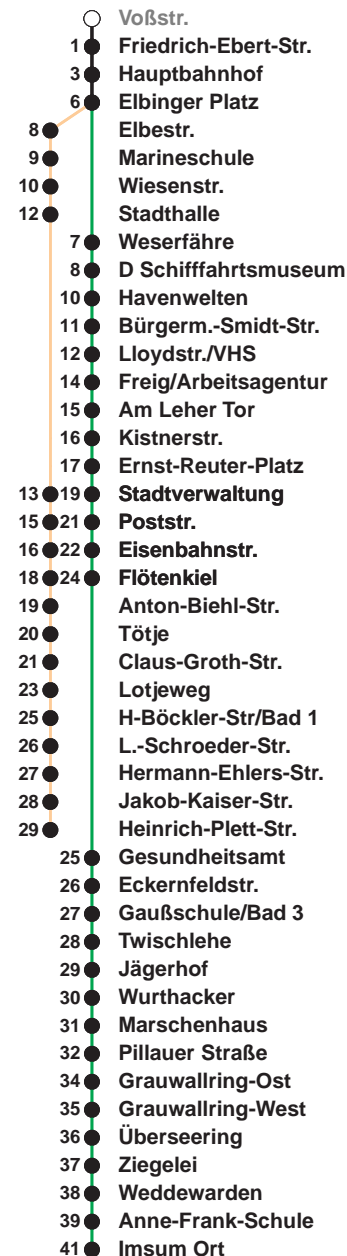

503

Leherheide West

509

Imsum

Uhr	Montag - Freitag	Samstag	Sonn-/ Feiertag
3			
4			
5	16 _A 46 _A	21 _B	
6	05 19 34 49	21 _B	
7	04 19 34 49	21 _B	21 _B
8	04 19 34 49	21 49	21 _B
9	04 19 34 49	04 19 34 49	21 _B
10	04 19 34 49	04 19 34 49	21 _B 51
11	04 19 34 49	04 19 34 49	36
12	04 19 34 49	04 19 34 49	16 56
13	04 19 34 49	04 19 34 49	36
14	04 19 34 49	04 19 34 49	16 56
15	04 19 34 49	04 19 34 49	36
16	04 19 34 49	04 28 58	16 56
17	04 19 34 49	28 58	36
18	04 19 34 49	28 58	16 56
19	04 19 34	28 58	36 56
20	33 _B	33 _B	33 _B
21	33 _B	03 _B 33 _B	33 _B
22	33 _B	03 _B 33 _B	33 _B
23	33 _B	33 _B	33 _B
0	33 _A	33 _A	33 _A
1			

Linienvverlauf und Fahrtzeit in Min.

Heiligabend nach Sonderfahrplan / Silvester nach Samstagsfahrplan

A bis Hbf
B bis Flötenkiel

nächste Verkaufsstelle:
Kundencenter BREMERHAVEN BUS, Bahnhofspassage

Ohne Gewähr Gültig ab 12.12.2021