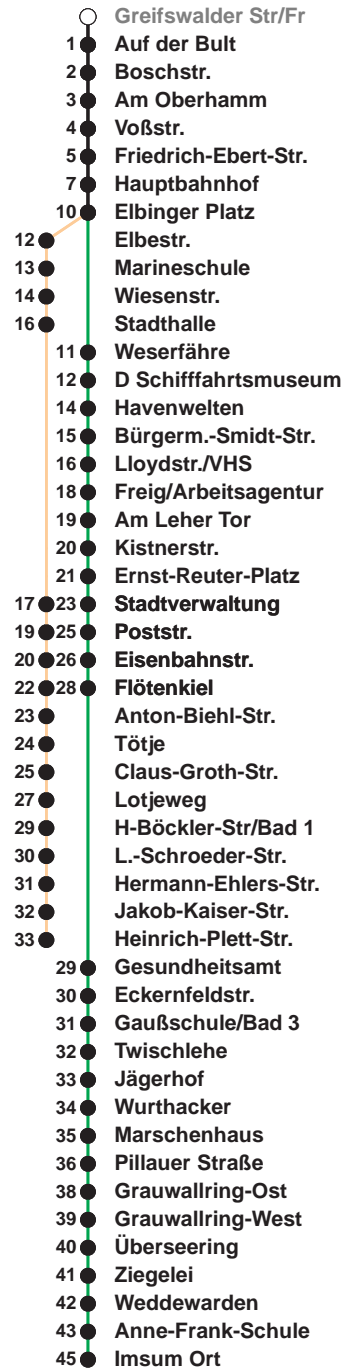

**503**

**Leherheide West**

**509**

**Imsum**

Uhr	Montag - Freitag	Samstag	Sonn-/ Feiertag
3			
4			
5	12 <sub>A</sub> 42 <sub>A</sub>	17 <sub>B</sub>	
6	01 15 30 45	17 <sub>B</sub>	
7	00 15 30 45	17 <sub>B</sub>	17 <sub>B</sub>
8	00 15 30 45	17 45	17 <sub>B</sub>
9	00 15 30 45	00 15 30 45	17 <sub>B</sub>
10	00 15 30 45	00 15 30 45	17 <sub>B</sub> 47
11	00 15 30 45	00 15 30 45	32
12	00 15 30 45	00 15 30 45	12 52
13	00 15 30 45	00 15 30 45	32
14	00 15 30 45	00 15 30 45	12 52
15	00 15 30 45	00 15 30 45	32
16	00 15 30 45	00 24 54	12 52
17	00 15 30 45	24 54	32
18	00 15 30 45	24 54	12 52
19	00 15 30	24 54	32 52
20	29 <sub>B</sub>	29 <sub>B</sub> 59 <sub>B</sub>	29 <sub>B</sub>
21	29 <sub>B</sub>	29 <sub>B</sub> 59 <sub>B</sub>	29 <sub>B</sub>
22	29 <sub>B</sub>	29 <sub>B</sub>	29 <sub>B</sub>
23	29 <sub>B</sub>	29 <sub>B</sub>	29 <sub>B</sub>
0	29 <sub>A</sub>	29 <sub>A</sub>	29 <sub>A</sub>
1			

Linienerlauf und Fahrtzeit in Min.

Heiligabend nach Sonderfahrplan / Silvester nach Samstagsfahrplan

A bis Hbf  
B bis Flötenkiel