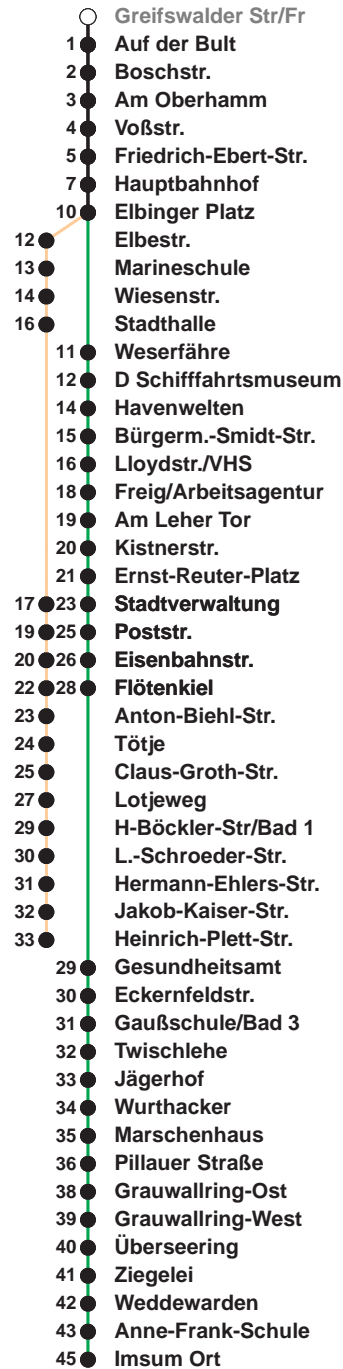

503

Leherheide West

509

Imsum

Uhr	Montag - Freitag	Samstag	Sonn-/ Feiertag
3			
4			
5	12 _A 42 _A	17 _B	
6	01 15 30 45	17 _B	
7	00 15 30 45	17 _B	17 _B
8	00 15 30 45	17 45	17 _B
9	00 15 30 45	00 15 30 45	17 _B
10	00 15 30 45	00 15 30 45	17 _B 47
11	00 15 30 45	00 15 30 45	32
12	00 15 30 45	00 15 30 45	12 52
13	00 15 30 45	00 15 30 45	32
14	00 15 30 45	00 15 30 45	12 52
15	00 15 30 45	00 15 30 45	32
16	00 15 30 45	00 24 54	12 52
17	00 15 30 45	24 54	32
18	00 15 30 45	24 54	12 52
19	00 15 30	24 54	32 52
20	29 _B	29 _B 59 _B	29 _B
21	29 _B	29 _B 59 _B	29 _B
22	29 _B	29 _B	29 _B
23	29 _B	29 _B	29 _B
0	29 _A	29 _A	29 _A
1			

Linienvverlauf und Fahrtzeit in Min.

Heiligabend nach Sonderfahrplan / Silvester nach Samstagsfahrplan

A bis Hbf
B bis Flötenkiel