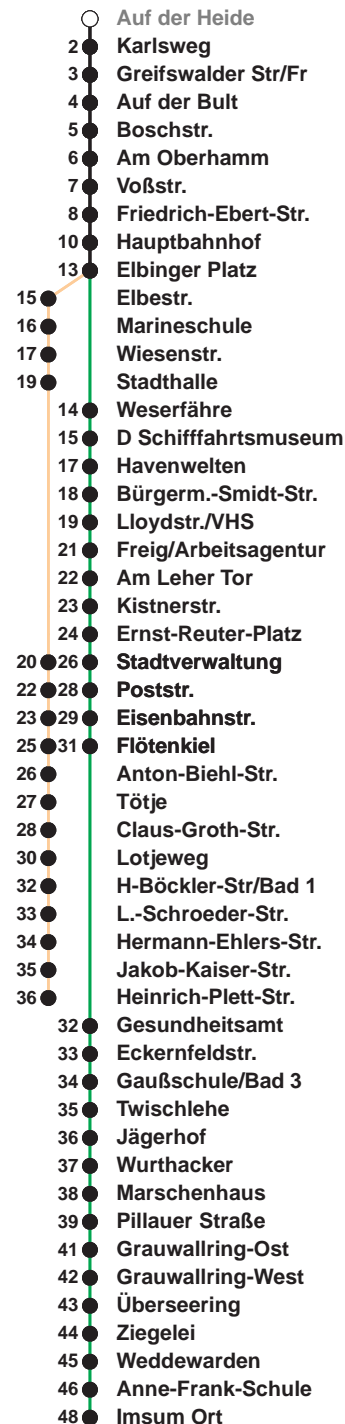

503

Leherheide West

509

Imsum

Uhr	Montag - Freitag	Samstag	Sonn-/ Feiertag
3			
4			
5	10 _A 40 _A 59	15 _B	
6	12 27 42 57	15 _B	
7	12 27 42 57	15 _B	15 _B
8	12 27 42 57	15 42 57	15 _B
9	12 27 42 57	12 27 42 57	15 _B
10	12 27 42 57	12 27 42 57	15 _B 45
11	12 27 42 57	12 27 42 57	29
12	12 27 42 57	12 27 42 57	09 49
13	12 27 42 57	12 27 42 57	29
14	12 27 42 57	12 27 42 57	09 49
15	12 27 42 57	12 27 42 57	29
16	12 27 42 57	21 51	09 49
17	12 27 42 57	21 51	29
18	12 27 42 57	21 51	09 49
19	12 27	21 51	29 49
20	27 _B	27 _B 57 _B	27 _B
21	27 _B	27 _B 57 _B	27 _B
22	27 _B	27 _B	27 _B
23	27 _B	27 _B	27 _B
0	27 _A	27 _A	27 _A
1			

Linienvverlauf und Fahrtzeit in Min.

Heiligabend nach Sonderfahrplan / Silvester nach Samstagsfahrplan

A bis Hbf
B bis Flötenkiel

nächste Verkaufsstelle:
Geschenkboutique, Vieländer Weg 230 a

Ohne Gewähr Gültig ab 12.12.2021