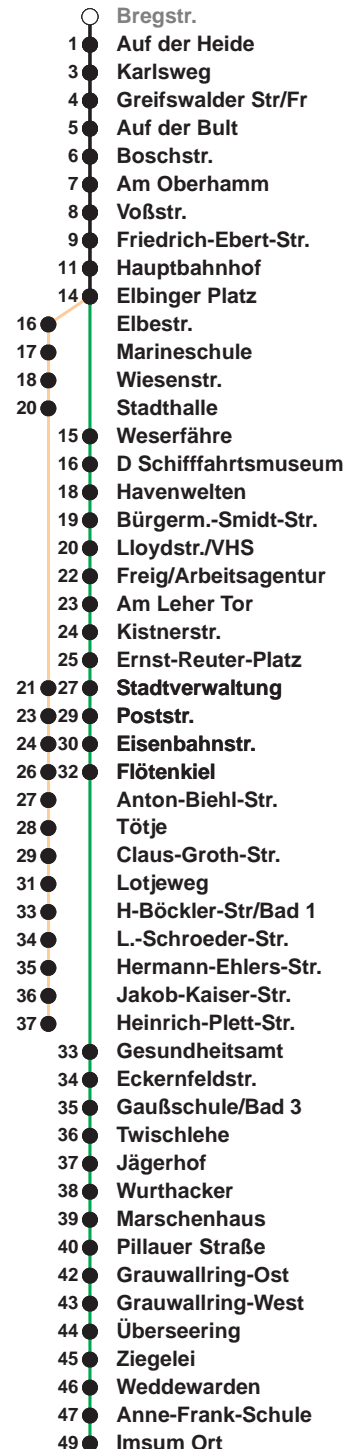

503

Leherheide West

509

Imsum

Uhr	Montag - Freitag	Samstag	Sonn-/ Feiertag
3			
4			
5	09 _A 39 _A 58	14 _B	
6	11 26 41 56	14 _B	
7	11 26 41 56	14 _B	14 _B
8	11 26 41 56	14 41 56	14 _B
9	11 26 41 56	11 26 41 56	14 _B
10	11 26 41 56	11 26 41 56	14 _B 44
11	11 26 41 56	11 26 41 56	28
12	11 26 41 56	11 26 41 56	08 48
13	11 26 41 56	11 26 41 56	28
14	11 26 41 56	11 26 41 56	08 48
15	11 26 41 56	11 26 41 56	28
16	11 26 41 56	20 50	08 48
17	11 26 41 56	20 50	28
18	11 26 41 56	20 50	08 48
19	11 26	20 50	28 48
20	26 _B	26 _B 56 _B	26 _B
21	26 _B	26 _B 56 _B	26 _B
22	26 _B	26 _B	26 _B
23	26 _B	26 _B	26 _B
0	26 _A	26 _A	26 _A
1			

Linienerlauf und Fahrtzeit in Min.

Heiligabend nach Sonderfahrplan / Silvester nach Samstagsfahrplan

A bis Hbf
B bis Flötenkiel

nächste Verkaufsstelle:
Geschenkboutique, Vieländer Weg 230 a
Ohne Gewähr Gültig ab 12.12.2021