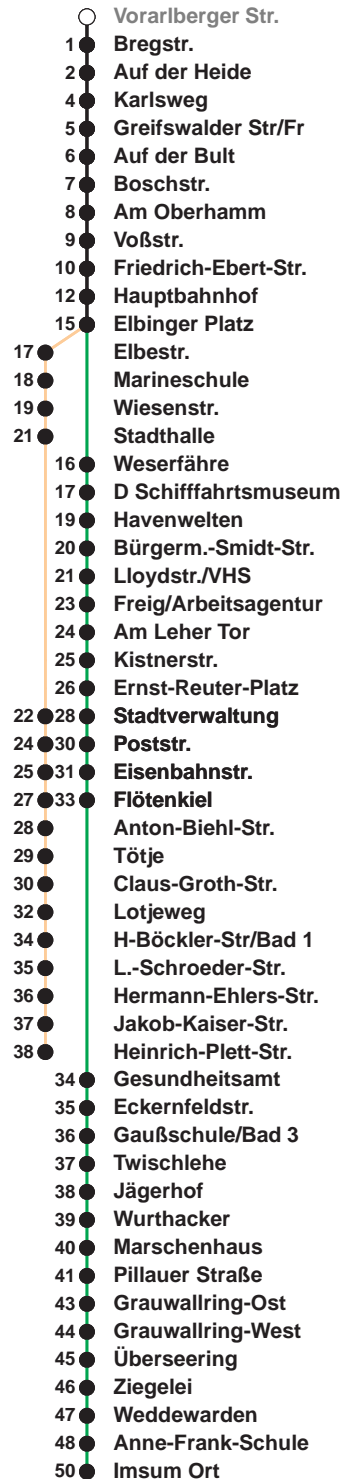

503

Leherheide West

509

Imsum

Uhr	Montag - Freitag	Samstag	Sonn-/ Feiertag
3			
4			
5	08 _A 38 _A 57	13 _B	
6	10 25 40 55	13 _B	
7	10 25 40 55	13 _B	13 _B
8	10 25 40 55	13 40 55	13 _B
9	10 25 40 55	10 25 40 55	13 _B
10	10 25 40 55	10 25 40 55	13 _B 43
11	10 25 40 55	10 25 40 55	27
12	10 25 40 55	10 25 40 55	07 47
13	10 25 40 55	10 25 40 55	27
14	10 25 40 55	10 25 40 55	07 47
15	10 25 40 55	10 25 40 55	27
16	10 25 40 55	19 49	07 47
17	10 25 40 55	19 49	27
18	10 25 40 55	19 49	07 47
19	10 25	19 49	27 47
20	25 _B	25 _B 55 _B	25 _B
21	25 _B	25 _B 55 _B	25 _B
22	25 _B	25 _B	25 _B
23	25 _B	25 _B	25 _B
0	25 _A	25 _A	25 _A
1			

Linienvverlauf und Fahrtzeit in Min.

Heiligabend nach Sonderfahrplan / Silvester nach Samstagsfahrplan

A bis Hbf
B bis Flötenkiel

nächste Verkaufsstelle:
Geschenkboutique, Vieländer Weg 230 a
Ohne Gewähr Gültig ab 12.12.2021