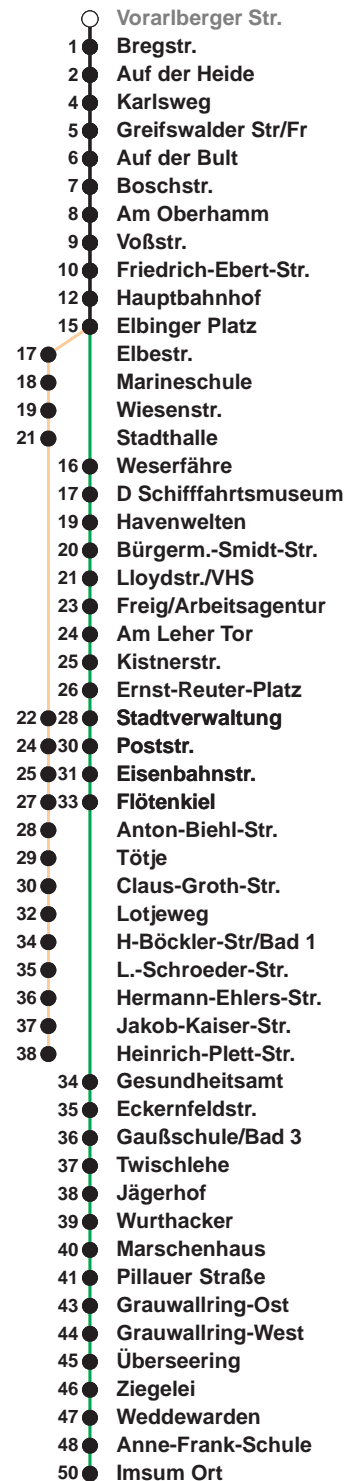

503

Leherheide West

509

Imsum

Uhr	Montag - Freitag	Samstag	Sonn-/ Feiertag
3			
4			
5	08 _A 38 _A 57	13 _B	
6	10 25 40 55	13 _B	
7	10 25 40 55	13 _B	13 _B
8	10 25 40 55	13 40 55	13 _B
9	10 25 40 55	10 25 40 55	13 _B
10	10 25 40 55	10 25 40 55	13 _B 43
11	10 25 40 55	10 25 40 55	27
12	10 25 40 55	10 25 40 55	07 47
13	10 25 40 55	10 25 40 55	27
14	10 25 40 55	10 25 40 55	07 47
15	10 25 40 55	10 25 40 55	27
16	10 25 40 55	19 49	07 47
17	10 25 40 55	19 49	27
18	10 25 40 55	19 49	07 47
19	10 25	19 49	27 47
20	25 _B	25 _B 55 _B	25 _B
21	25 _B	25 _B 55 _B	25 _B
22	25 _B	25 _B	25 _B
23	25 _B	25 _B	25 _B
0	25 _A	25 _A	25 _A
1			

Linienerlauf und Fahrtzeit in Min.

Heiligabend nach Sonderfahrplan / Silvester nach Samstagsfahrplan

A bis Hbf
B bis Flötenkiel

nächste Verkaufsstelle:
Geschenkboutique, Vieländer Weg 230 a
Ohne Gewähr Gültig ab 12.12.2021