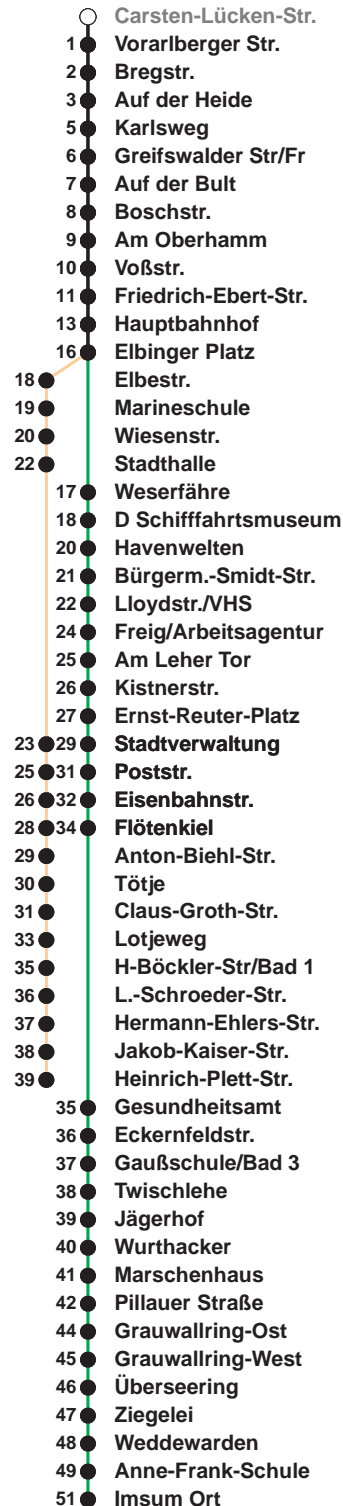

503

Leherheide West

509

Imsum

Uhr	Montag - Freitag	Samstag	Sonn-/ Feiertag
3			
4			
5	07 _A 37 _A 56	12 _B	
6	09 24 39 54	12 _B	
7	09 24 39 54	12 _B	12 _B
8	09 24 39 54	12 39 54	12 _B
9	09 24 39 54	09 24 39 54	12 _B
10	09 24 39 54	09 24 39 54	12 _B 42
11	09 24 39 54	09 24 39 54	26
12	09 24 39 54	09 24 39 54	06 46
13	09 24 39 54	09 24 39 54	26
14	09 24 39 54	09 24 39 54	06 46
15	09 24 39 54	09 24 39 54	26
16	09 24 39 54	18 48	06 46
17	09 24 39 54	18 48	26
18	09 24 39 54	18 48	06 46
19	09 24	18 48	26 46
20	24 _B	24 _B 54 _B	24 _B
21	24 _B	24 _B 54 _B	24 _B
22	24 _B	24 _B	24 _B
23	24 _B	24 _B	24 _B
0	24 _A	24 _A	24 _A
1			

Linienvverlauf und Fahrtzeit in Min.

Heiligabend nach Sonderfahrplan / Silvester nach Samstagsfahrplan

A bis Hbf
B bis Flötenkiel

nächste Verkaufsstelle:
Geschenkboutique, Vieländer Weg 230 a
Ohne Gewähr Gültig ab 12.12.2021