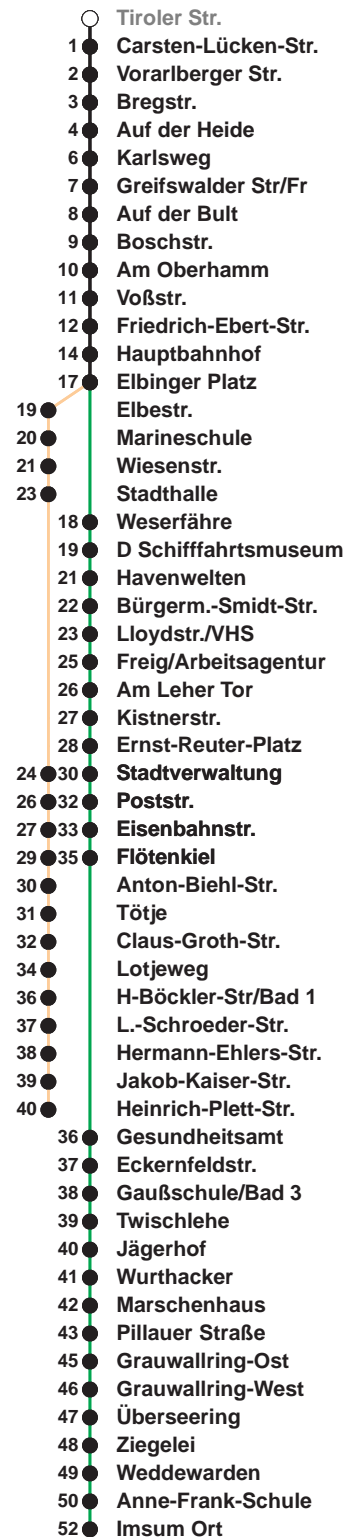

503

Leherheide West

509

Imsum

Uhr	Montag - Freitag	Samstag	Sonn-/ Feiertag
3			
4			
5	06 ^A 36 ^A 55	11 ^B	
6	08 23 38 53	11 ^B	
7	08 23 38 53	11 ^B	11 ^B
8	08 23 38 53	11 38 53	11 ^B
9	08 23 38 53	08 23 38 53	11 ^B
10	08 23 38 53	08 23 38 53	11 ^B 41
11	08 23 38 53	08 23 38 53	25
12	08 23 38 53	08 23 38 53	05 45
13	08 23 38 53	08 23 38 53	25
14	08 23 38 53	08 23 38 53	05 45
15	08 23 38 53	08 23 38 53	25
16	08 23 38 53	17 47	05 45
17	08 23 38 53	17 47	25
18	08 23 38 53	17 47	05 45
19	08 23	17 47	25 45
20	23 ^B	23 ^B 53 ^B	23 ^B
21	23 ^B	23 ^B 53 ^B	23 ^B
22	23 ^B	23 ^B	23 ^B
23	23 ^B	23 ^B	23 ^B
0	23 ^A	23 ^A	23 ^A
1			

Linienerlauf und Fahrtzeit in Min.

Heiligabend nach Sonderfahrplan / Silvester nach Samstagsfahrplan

A bis Hbf
B bis Flötenkiel

nächste Verkaufsstelle:
Geschenkboutique, Vieländer Weg 230 a
Ohne Gewähr Gültig ab 12.12.2021