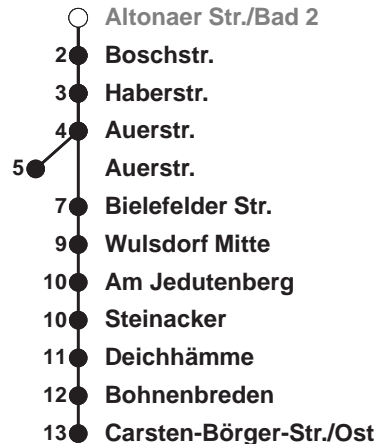

# Grünhöfe

Uhr	Montag - Freitag	Samstag	Sonn-/ Feiertag
3			
4			
5	51	29 59	
6	16 26 36 <sup>A</sup> 47 57	29 59	59
7	07 <sup>A</sup> 17 27 37 <sup>A</sup> 47 57	29 59	29 59
8	07 <sup>F<sup>A</sup></sup> 11 <sup>x<sup>A</sup></sup> 17 27 37 <sup>A</sup> 47 57	29	29 59
9	07 <sup>A</sup> 21 36 <sup>A</sup> 51	06 21 36 51	29 59
10	06 <sup>A</sup> 21 36 <sup>A</sup> 51	06 21 36 51	29 59
11	06 <sup>A</sup> 21 36 <sup>A</sup> 51	06 21 36 51	36 56
12	06 <sup>A</sup> 21 37 <sup>A</sup> 47 57	06 21 36 51	16 36 56
13	07 <sup>A</sup> 17 27 37 <sup>A</sup> 47 57	06 21 36 51	16 36 56
14	07 <sup>A</sup> 17 27 37 <sup>A</sup> 47 57	06 21 36 51	16 36 56
15	07 <sup>A</sup> 17 27 37 <sup>A</sup> 47 57	06 21 36 51	16 36 56
16	07 <sup>A</sup> 17 27 37 <sup>A</sup> 47 57	06 22 37 52	16 36 56
17	07 <sup>A</sup> 17 27 37 <sup>A</sup> 47 57	07 22 37 52	16 36 56
18	07 <sup>A</sup> 17 27 36 <sup>A</sup> 46 56	07 22 37 50	16 34 54
19	06 16 26 36 50	05 20 35 50	14 34 54
20	05 20 41	05 18 26 41 56	14 41
21	11 41	11 26 41 56	11 41
22	11 41	11 41	11 41
23	11 41	11 41	11 41
0	15 45 <sup>B</sup>	15 45 <sup>B</sup>	15 45 <sup>B</sup>
1	09 <sup>☎<sup>B</sup></sup>	09 <sup>☎<sup>B</sup></sup>	09 <sup>☎<sup>B</sup></sup>

Linienvverlauf und Fahrtzeit in Min.

Heiligabend nach Sonderfahrplan / Silvester nach Samstagsfahrplan

- F nur an Ferientagen im Land Bremen
- A ab Grünhöfe über Wulsdorf Mitte nach Bohmsiel
- B ab Grünhöfe über Weserstraße und Wulsdorf Mitte zur Bahnhofstraße
- x nur an Schultagen im Land Bremen
- ☎ Anruf-Linientaxi: Tel. 0471/3003 444 Anmeldung bis spätestens 45 Min. vor Abfahrt

nächste Verkaufsstelle:  
Tabak & Mehr, Altonaer Str. 4-6

Ohne Gewähr Gültig ab 25.08.2022

[www.bremerhavenbus.de](http://www.bremerhavenbus.de)