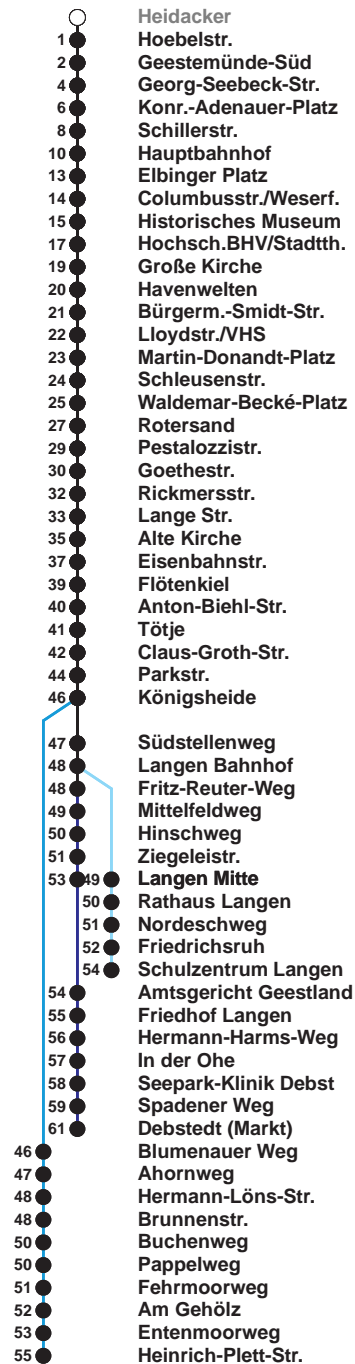

<b>504</b>	<b>SZ Langen</b>
<b>505</b>	<b>Debstedt</b>
<b>506</b>	<b>Leherheide Ost</b>

Uhr	Montag - Freitag	Samstag	Sonn-/ Feiertag
4			
5	11 41 <sup>B</sup>	12 <sup>A</sup> 42	
6	01 15 <sup>D</sup> 23 <sup>S</sup> 34 <sup>B</sup> 44 54	12 42	
7	04 14 24 34 44 54	12 42	12 <sup>A</sup> 42
8	04 19 34 49	12 31 46	12 42
9	04 19 34 49	01 16 31 46	12 42
10	04 19 34 49	01 16 31 46	12 42
11	04 19 34 44	01 16 31 46	04 24 44
12	04 14 24 <sup>Ⓢ</sup> 44 54	01 16 31 46	04 24 44
13	04 14 24 34 44 54	01 16 31 46	04 24 44
14	04 <sup>B</sup> 14 24 34 44 54	01 16 31 46	04 24 44
15	04 <sup>B</sup> 14 24 34 44 54	01 16 31 46	04 24 44
16	04 <sup>B</sup> 14 24 34 44 54	01 16 31 46	04 24 44
17	04 14 24 34 44 54	01 16 31 46	04 24 44
18	04 14 23 31 46 52 <sup>C</sup>	01 18 33 48	06 27 46
19	01 16 31 46	03 18 33 48	07 26 51 53 <sup>C</sup>
20	10 <sup>C</sup> 24 54	09 24 39 54	24 54
21	24 54	09 24 54	24 54
22	24 54	24 54	24 54
23	54	24 54	24 54
0	03 <sup>C</sup>	03 <sup>C</sup> 42 <sup>H</sup>	03 <sup>C</sup> 42 <sup>H</sup>
1		00 <sup>C</sup>	00 <sup>C</sup>

Linienvverlauf und Fahrtzeit in Min.

Heiligabend nach Sonderfahrplan / Silvester nach Samstagsfahrplan

- A bis Alte Kirche
- B bis Gewerbegebiet Debstedt
- C bis Konrad-Adenauer-Platz
- D bis Rotersand, weiter als L 512
- H bis Hauptbahnhof
- S bis Schulzentrum Langen
- Ⓢ ab SZ Langen an Schultagen in Nds. nach Debstedt

nächste Verkaufsstelle:  
Delta-Markt, Weserstr. 210

Ohne Gewähr Gültig ab 25.08.2022

[www.bremerhavenbus.de](http://www.bremerhavenbus.de)