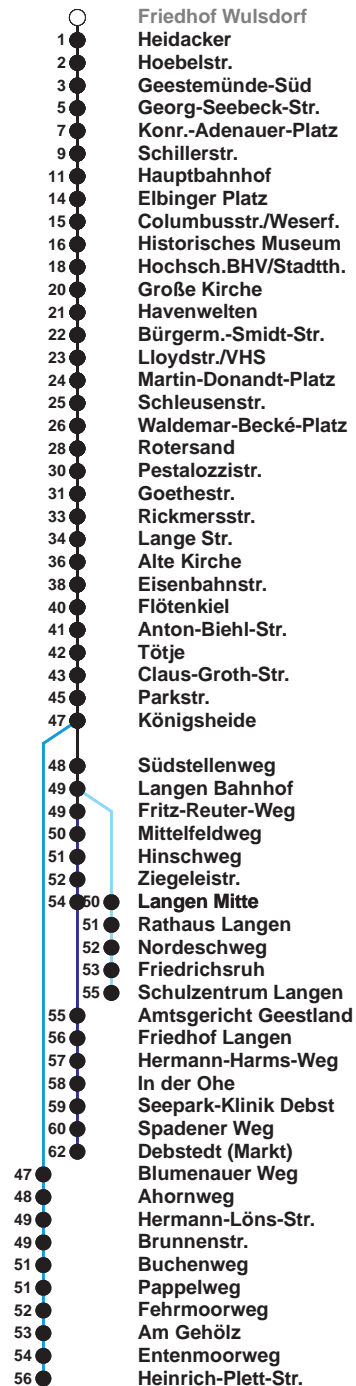

504	SZ Langen
505	Debstedt
506	Leherheide Ost

Uhr	Montag - Freitag	Samstag	Sonn-/ Feiertag
4			
5	10 40 ^B	11 ^A 41	
6	00 14 ^D 22 ^S 33 ^B 43 53	11 41	
7	03 13 23 33 43 53	11 41	11 ^A 41
8	03 18 33 48	11 30 45	11 41
9	03 18 33 48	00 15 30 45	11 41
10	03 18 33 48	00 15 30 45	11 41
11	03 18 33 43	00 15 30 45	03 23 43
12	03 13 23 [Ⓝ] 43 53	00 15 30 45	03 23 43
13	03 13 23 33 43 53	00 15 30 45	03 23 43
14	03 ^B 13 23 33 43 53	00 15 30 45	03 23 43
15	03 ^B 13 23 33 43 53	00 15 30 45	03 23 43
16	03 ^B 13 23 33 43 53	00 15 30 45	03 23 43
17	03 13 23 33 43 53	00 15 30 45	03 23 43
18	03 13 22 30 45 51 ^C	00 17 32 47	05 26 45
19	00 15 30 45	02 17 32 47	06 25 50 52 ^C
20	09 ^C 23 53	08 23 38 53	23 53
21	23 53	08 23 53	23 53
22	23 53	23 53	23 53
23	53	23 53	23 53
0	02 ^C	02 ^C 41 ^H 59 ^C	02 ^C 41 ^H 59 ^C
1			

Linienvverlauf und Fahrtzeit in Min.

Heiligabend nach Sonderfahrplan / Silvester nach Samstagsfahrplan

- A bis Alte Kirche
- B bis Gewerbegebiet Debstedt
- C bis Konrad-Adenauer-Platz
- D bis Rotersand, weiter als L 512
- H bis Hauptbahnhof
- S bis Schulzentrum Langen
- Ⓝ ab SZ Langen an Schultagen in Nds. nach Debstedt

nächste Verkaufsstelle:
Delta-Markt, Weserstr. 210

Ohne Gewähr Gültig ab 25.08.2022

www.bremerhavenbus.de