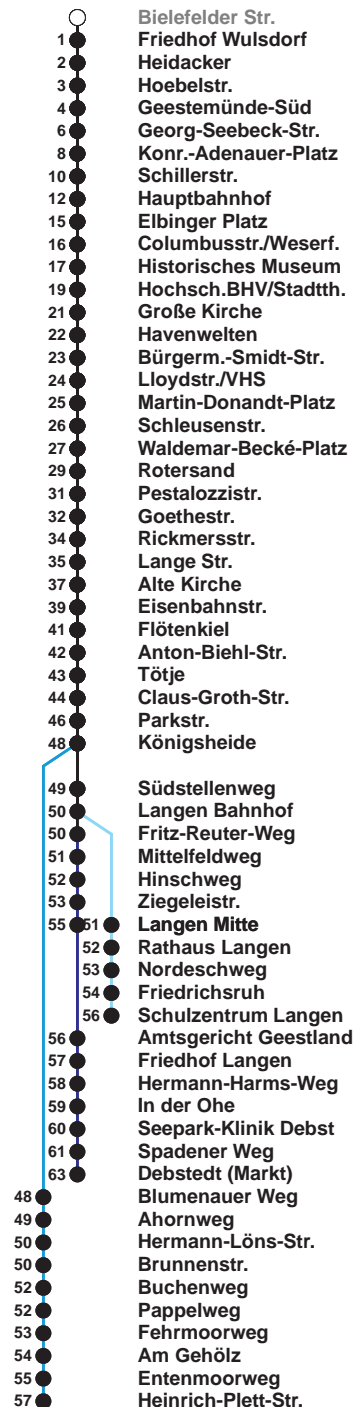

504	SZ Langen
505	Debstedt
506	Leherheide Ost

Uhr	Montag - Freitag	Samstag	Sonn-/ Feiertag
4			
5	09 39 ^B 59	10 ^A 40	
6	13 ^D 21 ^S 32 ^B 42 52	10 40	
7	02 12 22 32 42 52	10 40	10 ^A 40
8	02 17 32 47	10 29 44 59	10 40
9	02 17 32 47	14 29 44 59	10 40
10	02 17 32 47	14 29 44 59	10 40
11	02 17 32 42	14 29 44 59	02 22 42
12	02 12 22 [Ⓝ] 42 52	14 29 44 59	02 22 42
13	02 12 22 32 42 52	14 29 44 59	02 22 42
14	02 ^B 12 22 32 42 52	14 29 44 59	02 22 42
15	02 ^B 12 22 32 42 52	14 29 44 59	02 22 42
16	02 ^B 12 22 32 42 52	14 29 44 59	02 22 42
17	02 12 22 32 42 52	14 29 44 59	02 22 42
18	02 12 21 29 44 50 ^C 59	16 31 46	04 25 44
19	14 29 44	01 16 31 46	05 24 49 52 ^C
20	08 ^C 22 52	07 22 37 52	22 52
21	22 52	07 22 52	22 52
22	22 52	22 52	22 52
23	52	22 52	22 52
0	02 ^C	02 ^C 40 ^H 59 ^C	02 ^C 40 ^H 59 ^C
1			

Linienvverlauf und Fahrzeit in Min.

Heiligabend nach Sonderfahrplan / Silvester nach Samstagsfahrplan

- A bis Alte Kirche
- B bis Gewerbegebiet Debstedt
- C bis Konrad-Adenauer-Platz
- D bis Rotersand, weiter als L 512
- H bis Hauptbahnhof
- S bis Schulzentrum Langen
- Ⓝ ab SZ Langen an Schultagen in Nds. nach Debstedt

nächste Vorverkaufsstelle:
Metzdorf Lindenallee 67, Delta-Markt, Weserstr. 210

Ohne Gewähr Gültig ab 25.08.2022

www.bremerhavenbus.de

BREMERHAVEN BUS