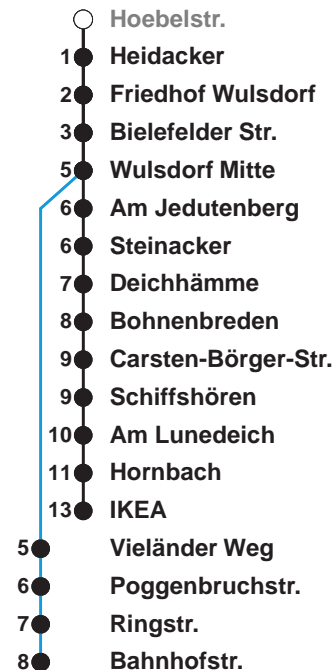

<b>504</b>	<b>IKEA</b>
<b>505</b>	<b>IKEA</b>
<b>506</b>	<b>Wulsdorf Bahnhofstr.</b>

Uhr	Montag - Freitag	Samstag	Sonn-/ Feiertag
4			
5	56	01 31	
6	22	04 <sup>A</sup>	
7	08 28 38 58	04 <sup>A</sup>	01 31
8	08 28 38 58	04 <sup>A</sup> 17 34 <sup>B</sup>	04 <sup>A</sup> 34 <sup>B</sup>
9	08 18 33 48	04 13 28 43 58	04 <sup>A</sup> 34 <sup>B</sup>
10	03 18 33 48	13 28 43 58	04 <sup>A</sup> 34 <sup>B</sup>
11	03 18 33 48	13 28 43 58	04 <sup>C</sup> 12 42
12	03 18 33 48 58	13 28 43 58	02 <sup>C</sup> 22 42 <sup>C</sup>
13	08 18 28 38 48 58	13 28 43 58	02 22 <sup>C</sup> 42
14	08 18 28 38 48 58	13 28 43 58	02 <sup>C</sup> 22 42 <sup>C</sup>
15	08 18 28 38 48 58	13 28 43 58	02 22 <sup>C</sup> 42
16	08 18 28 38 48 58	13 28 43 58	02 <sup>C</sup> 22 42 <sup>C</sup>
17	08 18 28 38 48 58	13 28 43 58	02 22 <sup>C</sup> 42
18	08 18 28 38 48 57	13 28 43 57	02 <sup>C</sup> 22 41 <sup>C</sup>
19	12 27 42 57	12 27 42 57	01 21 <sup>C</sup> 41
20	12 27 46	12 <sup>C</sup> 25 31 <sup>C</sup> 46	01 <sup>C</sup> 21 46 <sup>C</sup>
21	16 <sup>A</sup> 46 <sup>B</sup>	01 <sup>C</sup> 16 31 <sup>C</sup> 46 <sup>B</sup>	16 <sup>A</sup> 46 <sup>B</sup>
22	16 <sup>A</sup> 46 <sup>B</sup>	01 <sup>C</sup> 16 46 <sup>B</sup>	16 <sup>A</sup> 46 <sup>B</sup>
23	16 <sup>A</sup> 46 <sup>B</sup>	16 <sup>A</sup> 46 <sup>B</sup>	16 <sup>A</sup> 46 <sup>B</sup>
0	16 <sup>A</sup>	16 <sup>A</sup>	16 <sup>A</sup>
1			

Linienvverlauf und Fahrtzeit in Min.

Heiligabend nach Sonderfahrplan / Silvester nach Samstagsfahrplan

- A über C.-Börger-Str. bis Bahnhofstr.
- B über Bahnhofstr. bis Bohmsiel/C.-Börger-Str.
- C bis Carsten-Börger-Str./Ost