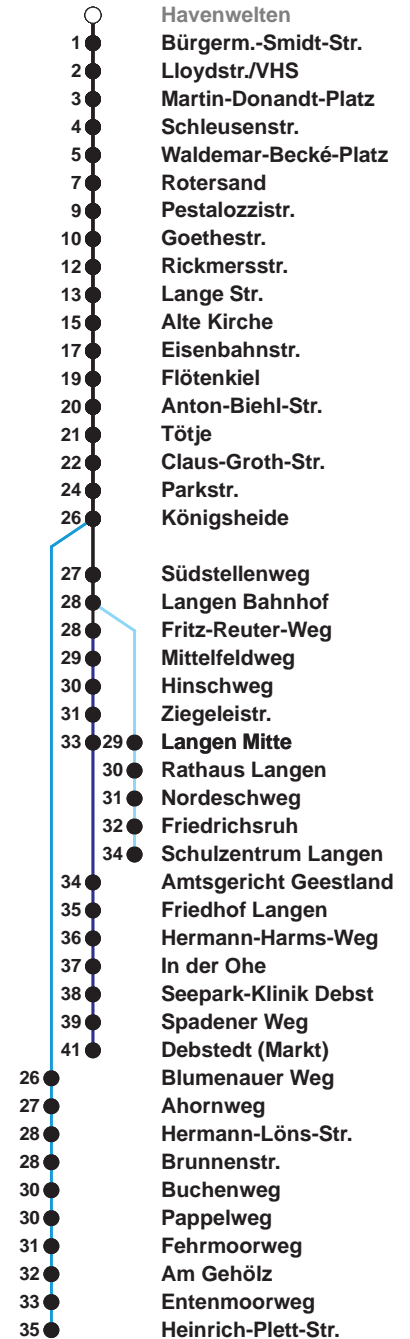

504	SZ Langen
505	Debstedt
506	Leherheide Ost

Uhr	Montag - Freitag	Samstag	Sonn-/ Feiertag
4			
5	03 ^B 26 56 ^B	27 ^A 57	
6	20 30 ^C 42 ^S 54 ^B	27 57	
7	04 14 24 34 44 54	27 57	27 ^A 57
8	04 14 24 39 54	27 51	27 57
9	09 24 39 54	06 21 36 51	27 57
10	09 24 39 54	06 21 36 51	27 57
11	09 24 39 54	06 21 36 51	24 44
12	04 14 [Ⓢ] 24 34 44 [Ⓢ] 54	06 21 36 51	04 24 44
13	04 14 24 34 44 54	06 21 36 51	04 24 44
14	04 14 24 ^B 34 44 54	06 21 36 51	04 24 44
15	04 14 24 ^B 34 44 54	06 21 36 51	04 24 44
16	04 14 24 ^B 34 44 54	06 21 36 51	04 24 44
17	04 14 24 34 44 54	06 21 36 51	04 24 44
18	04 14 24 33 42 50	06 21 37 52	04 25 45
19	05 20 35 50	07 22 37 52	05 25 45
20	05 39	07 24 39 54	06 39
21	09 39	09 24 39	09 39
22	09 39	09 39	09 39
23	09 39 ^D	09 39	09 39
0	09	09	09
1			

Linienverlauf und Fahrtzeit in Min.

Heiligabend nach Sonderfahrplan / Silvester nach Samstagsfahrplan

- A bis Alte Kirche
- B bis Gewerbegebiet Debstedt
- C bis Rotersand, weiter als L 512
- D bis Debstedt (Markt)
- S bis Schulzentrum Langen
- Ⓢ ab SZ Langen an Schultagen in Nds. nach Debstedt

nächste Verkaufsstelle:
BREMERHAVEN BUS Kundencenter Mitte, Bgm.-Smidt-Str. 73

Ohne Gewähr Gültig ab 25.08.2022

www.bremerhavenbus.de