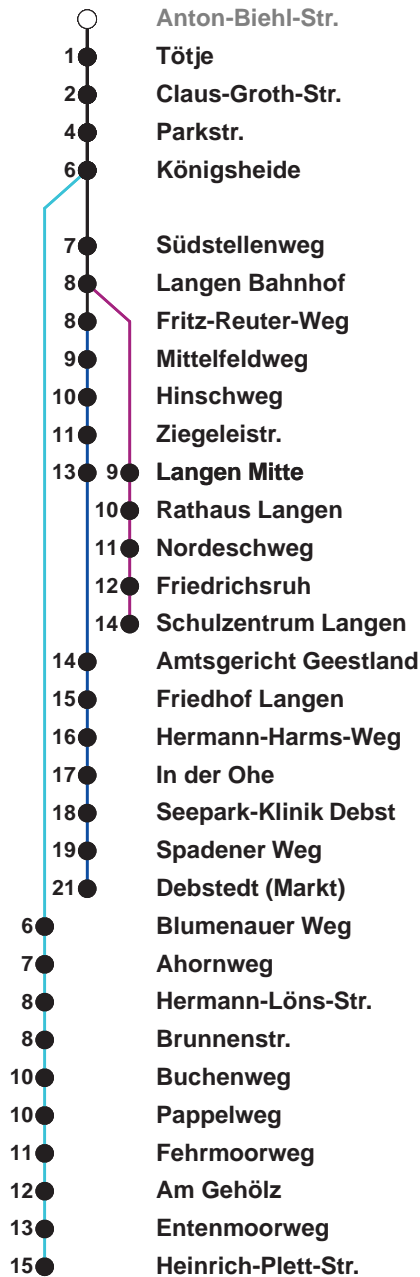

504	SZ Langen
505	Debstedt
506	Leherheide Ost

Uhr	Montag - Freitag	Samstag	Sonn-/ Feiertag
4			
5	21 ^A 24 44 52		32
6	14 ^A 21 39 51	15 45	
7	00 01 ^S 14 ^A 24 34 44 54	15 45	
8	04 14 24 34 44 54	15 45	15 45
9	04 14 24 34 44 54	11 26 41 56	15 45
10	04 14 24 34 44 54	11 26 41 56	15 45
11	04 14 24 34 44 54	11 26 41 56	15 44
12	04 14 24 34 [®] 44 54	11 26 41 56	04 24 44
13	04 [®] 14 24 34 44 54	11 26 41 56	04 24 44
14	04 14 24 34 44 ^A 54	11 26 41 56	04 24 44
15	04 14 24 34 44 ^A 54	11 26 41 56	04 24 44
16	04 14 24 34 44 ^A 54	11 26 41 56	04 24 44
17	04 14 24 34 44 54	11 26 41 56	04 24 44
18	04 14 24 34 44 52	11 26 41 56	04 24 44
19	01 09 24 39 54	11 26 41 56	04 24 44
20	09 24	11 26 45	04 24
21	00 27	00 12 27 42 57	00 27 57
22	00 27 57	27 57	27 57
23	27 57 ^D	27 57	27 57
0	27	27	27
1			

Linienvverlauf und Fahrtzeit in Min.

Heiligabend und Silvester nach Sonderfahrplan

- A bis Gewerbegebiet Debstedt
- D bis Debstedt (Markt)
- S bis Schulzentrum Langen
- ® ab SZ Langen an Schultagen in Nds. nach Debstedt