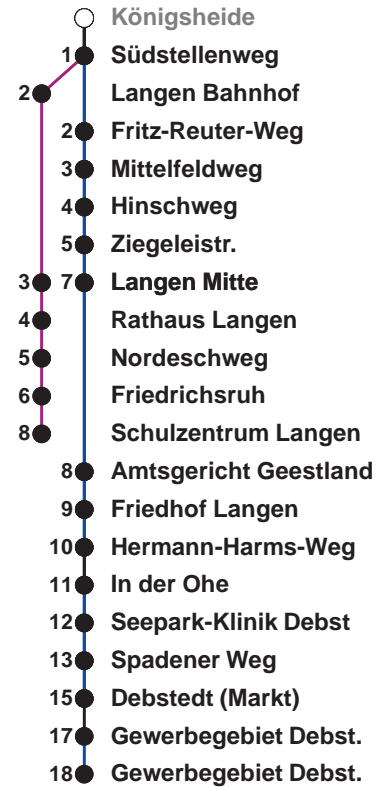

504

SZ Langen

505

Debstedt

| Uhr | Montag - Freitag | | | | Samstag | | Sonn-/ Feiertag | |
|-----|------------------|-----------------|-----------------|-----------------|---------|----|-----------------|--|
| 4 | | | | | | | | |
| 5 | 26 ^A | 57 | | | 37 | 37 | | |
| 6 | 19 ^A | 26 | 44 | 56 | 50 | | | |
| 7 | 06 ^S | 20 ^A | 40 | 50 | 50 | 37 | | |
| 8 | 10 | 20 | 40 | 50 | 50 | 50 | | |
| 9 | 10 | 20 | 40 | 50 | 17 | 47 | 50 | |
| 10 | 10 | 20 | 40 | 50 | 17 | 47 | 50 | |
| 11 | 10 | 20 | 40 | 50 | 17 | 47 | 50 | |
| 12 | 10 | 20 | 40 [®] | 50 | 17 | 47 | 30 | |
| 13 | 10 [®] | 20 | 40 | 50 | 17 | 47 | 10 50 | |
| 14 | 10 | 20 | 40 | 50 ^A | 17 | 47 | 30 | |
| 15 | 10 | 20 | 40 | 50 ^A | 17 | 47 | 10 50 | |
| 16 | 10 | 20 | 40 | 50 ^A | 17 | 47 | 30 | |
| 17 | 10 | 20 | 40 | 50 | 17 | 47 | 10 50 | |
| 18 | 10 | 20 | 40 | 50 | 17 | 47 | 30 | |
| 19 | 06 | 14 | 44 | | 16 | 46 | 09 49 | |
| 20 | 14 | | | | 16 | 50 | 29 | |
| 21 | 05 | | | | 05 | 32 | 05 | |
| 22 | 05 | | | | 02 | 02 | | |
| 23 | 02 | | | | 02 | 02 | | |
| 0 | 02 ^D | | | | 02 | 02 | | |

Linienvverlauf und Fahrtzeit in Min.

Heiligabend und Silvester nach Sonderfahrplan

- A bis Gewerbegebiet Debstedt
- D bis Debstedt (Markt)
- S bis Schulzentrum Langen
- ® ab SZ Langen an Schultagen in Nds. nach Debstedt