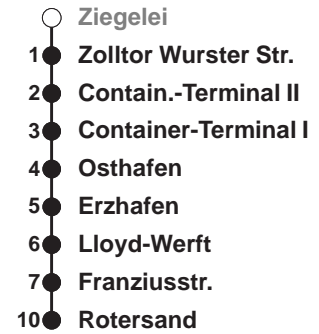

Linienerverlauf und Fahrtzeit in Min.

Heiligabend und Silvester nach Sonderfahrplan

☒ Anruf-Linientaxi: Tel. 0471/3003 444 Anmeldung bis spätestens 45 Min. vor Abfahrt