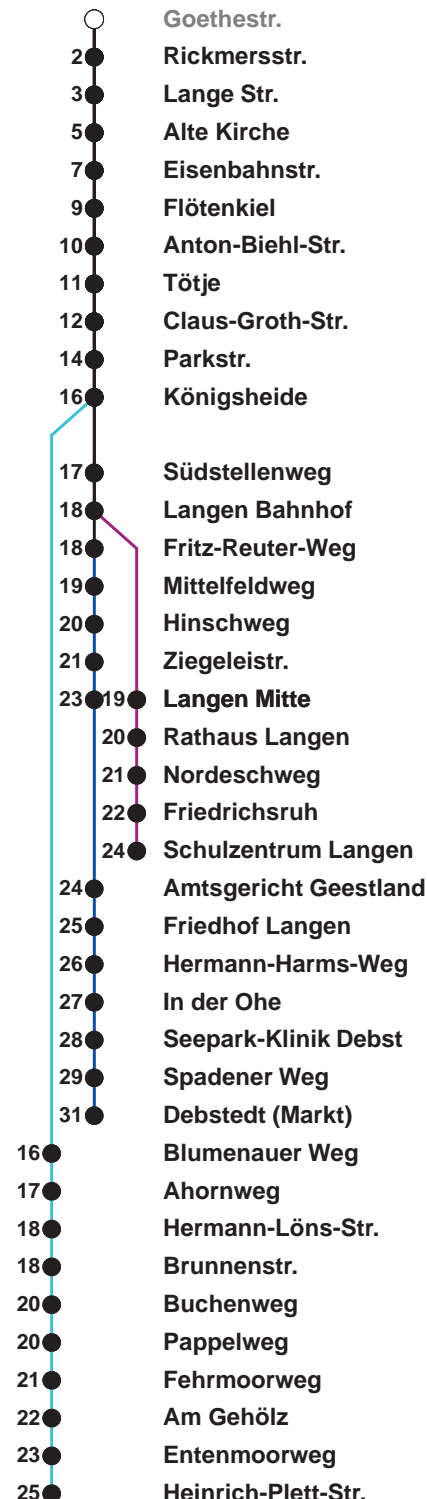

504	SZ Langen
505	Debstedt
506	Leherheide Ost

Uhr	Montag - Freitag	Samstag	Sonn-/ Feiertag
4	37		
5	12 _B 35	36 _A	
6	05 _B 29 51 _S	06 36	
7	04 _B 14 24 34 44 48 _x 54	06 36	36 _A
8	04 14 24 34 44 54	06 36	06 36
9	04 14 24 34 44 54	01 16 31 46	06 36
10	04 14 24 34 44 54	01 16 31 46	06 36
11	04 14 24 34 44 54	01 16 31 46	06 34 54
12	04 14 24 [®] 34 44 54 [®]	01 16 31 46	14 34 54
13	04 14 24 34 44 54	01 16 31 46	14 34 54
14	04 14 24 34 _B 44 54	01 16 31 46	14 34 54
15	04 14 24 34 _B 44 54	01 16 31 46	14 34 54
16	04 14 24 34 _B 44 54	01 16 31 46	14 34 54
17	04 14 24 34 44 54	01 16 31 46	14 34 54
18	04 14 24 34 42 51 59	01 16 31 46	14 34 54
19	14 29 44 59	01 16 31 46	14 34 54
20	14 50	01 16 35 50	14 50
21	18 50	03 18 33 48	18 48
22	18 48	18 48	18 48
23	18 48 _D	18 48	18 48
0	18	18	18
1			

Linienvverlauf und Fahrtzeit in Min.

Heiligabend und Silvester nach Sonderfahrplan

- 00 Linie 502
- A bis Alte Kirche
- B bis Gewerbegebiet Debstedt
- D bis Debstedt (Markt)
- S bis Schulzentrum Langen
- ® ab SZ Langen an Schultagen in Nds. nach Debstedt
- x nur an Schultagen im Land Bremen

nächste Verkaufsstelle:
Tabak und Mehr, Rickmersstr. 42

Ohne Gewähr Gültig ab 27.02.2023