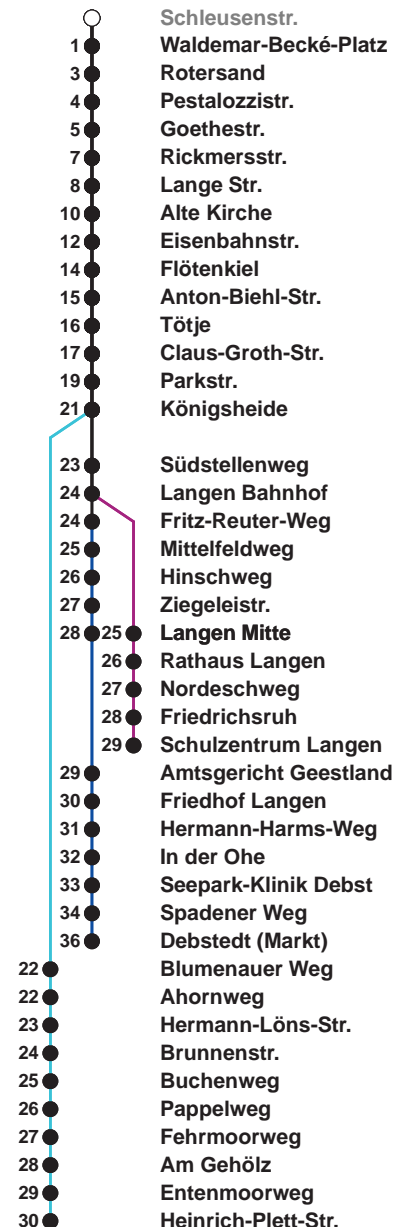

<b>504</b>	<b>SZ Langen</b>
<b>505</b>	<b>Debstedt</b>
<b>506</b>	<b>Leherheide Ost</b>

Uhr	Montag - Freitag	Samstag	Sonn-/ Feiertag
4	34		
5	07 <sup>B</sup> 30	31 <sup>A</sup>	
6	00 <sup>B</sup> 24 35 <sup>C</sup> 46 <sup>S</sup> 58 <sup>B</sup>	01 31	
7	08 18 28 38 48 58	01 31	31 <sup>A</sup>
8	08 18 28 38 48 58	01 31 55	01 31
9	08 18 28 38 48 58	10 25 40 55	01 31
10	08 18 28 38 48 58	10 25 40 55	01 31
11	08 18 28 38 48 58	10 25 40 55	01 28 48
12	08 18 <sup>Ⓜ</sup> 28 38 48 <sup>Ⓜ</sup> 58	10 25 40 55	08 28 48
13	08 18 28 38 48 58	10 25 40 55	08 28 48
14	08 18 28 <sup>B</sup> 38 48 58	10 25 40 55	08 28 48
15	08 18 28 <sup>B</sup> 38 48 58	10 25 40 55	08 28 48
16	08 18 28 <sup>B</sup> 38 48 58	10 25 40 55	08 28 48
17	08 18 28 38 48 58	10 25 40 55	08 28 48
18	08 18 28 37 46 54	10 25 41 56	08 29 49
19	09 24 39 54	11 26 41 56	09 29 49
20	09 45	11 30 45 58	09 45
21	13 45	13 28 43	13 43
22	13 43	13 43	13 43
23	13 43 <sup>D</sup>	13 43	13 43
0	13	13	13
1			

Linienvverlauf und Fahrtzeit in Min.

Heiligabend und Silvester nach Sonderfahrplan

- 00 Linie 502
- A bis Alte Kirche
- B bis Gewerbegebiet Debstedt
- C bis Rotersand, weiter als L 512
- D bis Debstedt (Markt)
- S bis Schulzentrum Langen
- Ⓜ ab SZ Langen an Schultagen in Nds. nach Debstedt

nächste Verkaufsstelle:  
Tabak & Mehr, "Bürger" 214

Ohne Gewähr Gültig ab 27.02.2023

[www.bremerhavenbus.de](http://www.bremerhavenbus.de)