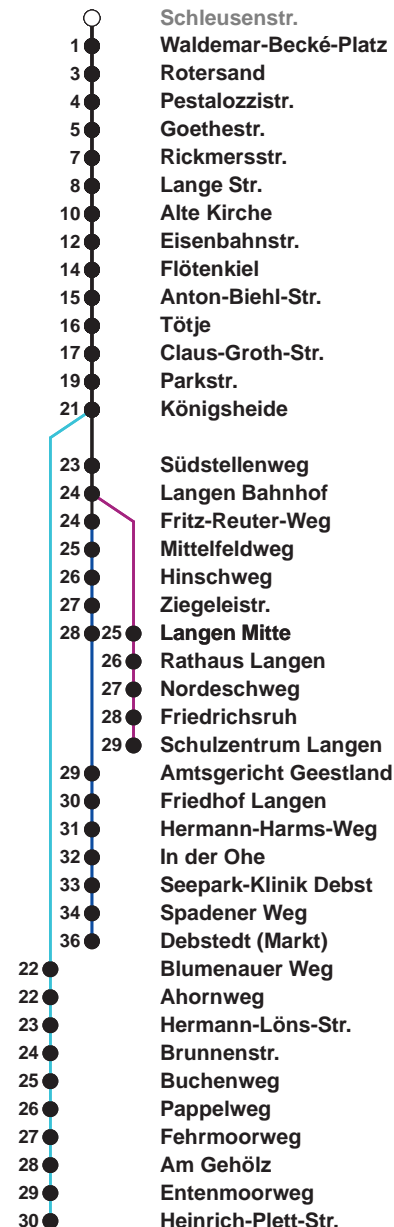

504	SZ Langen
505	Debstedt
506	Leherheide Ost

Uhr	Montag - Freitag	Samstag	Sonn-/ Feiertag
4	34		
5	07 ^B 30	31 ^A	
6	00 ^B 24 35 ^C 46 ^S 58 ^B	01 31	
7	08 18 28 38 48 58	01 31	31 ^A
8	08 18 28 38 48 58	01 31 55	01 31
9	08 18 28 38 48 58	10 25 40 55	01 31
10	08 18 28 38 48 58	10 25 40 55	01 31
11	08 18 28 38 48 58	10 25 40 55	01 28 48
12	08 18 [Ⓜ] 28 38 48 [Ⓜ] 58	10 25 40 55	08 28 48
13	08 18 28 38 48 58	10 25 40 55	08 28 48
14	08 18 28 ^B 38 48 58	10 25 40 55	08 28 48
15	08 18 28 ^B 38 48 58	10 25 40 55	08 28 48
16	08 18 28 ^B 38 48 58	10 25 40 55	08 28 48
17	08 18 28 38 48 58	10 25 40 55	08 28 48
18	08 18 28 37 46 54	10 25 41 56	08 29 49
19	09 24 39 54	11 26 41 56	09 29 49
20	09 45	11 30 45 58	09 45
21	13 45	13 28 43	13 43
22	13 43	13 43	13 43
23	13 43 ^D	13 43	13 43
0	13	13	13
1			

Linienvverlauf und Fahrtzeit in Min.

Heiligabend und Silvester nach Sonderfahrplan

- 00 Linie 502
- A bis Alte Kirche
- B bis Gewerbegebiet Debstedt
- C bis Rotersand, weiter als L 512
- D bis Debstedt (Markt)
- S bis Schulzentrum Langen
- Ⓜ ab SZ Langen an Schultagen in Nds. nach Debstedt

nächste Verkaufsstelle:
Tabak & Mehr, "Bürger" 214

Ohne Gewähr Gültig ab 27.02.2023

www.bremerhavenbus.de