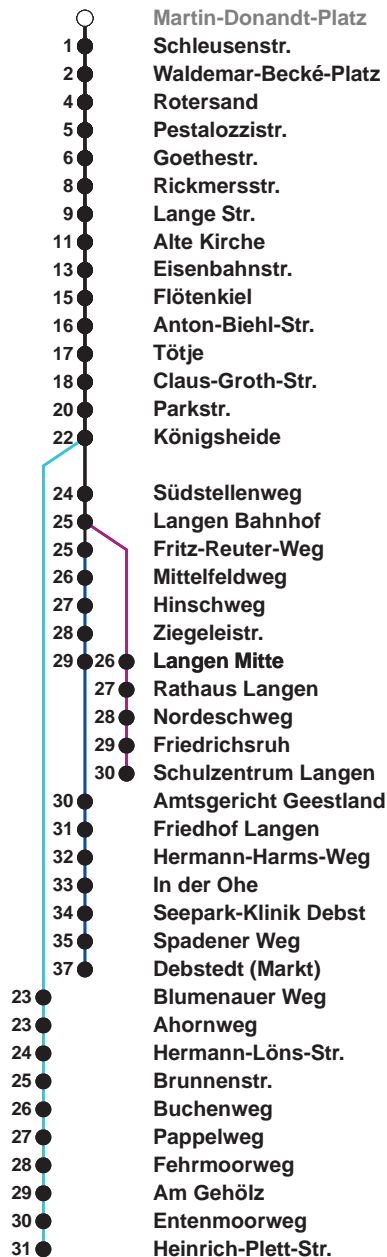

504	SZ Langen
505	Debstedt
506	Leherheide Ost

Uhr	Montag - Freitag	Samstag	Sonn-/ Feiertag
4	33		
5	06 ^B 29 59 ^B	30 ^A	
6	23 34 ^C 45 ^S 57 ^B	00 30	
7	07 17 27 37 47 57	00 30	30 ^A
8	07 17 27 37 47 57	00 30 54	00 30
9	07 17 27 37 47 57	09 24 39 54	00 30
10	07 17 27 37 47 57	09 24 39 54	00 30
11	07 17 27 37 47 57	09 24 39 54	00 27 47
12	07 17 [Ⓢ] 27 37 47 [Ⓢ] 57	09 24 39 54	07 27 47
13	07 17 27 37 47 57	09 24 39 54	07 27 47
14	07 17 27 ^B 37 47 57	09 24 39 54	07 27 47
15	07 17 27 ^B 37 47 57	09 24 39 54	07 27 47
16	07 17 27 ^B 37 47 57	09 24 39 54	07 27 47
17	07 17 27 37 47 57	09 24 39 54	07 27 47
18	07 17 27 36 45 53	09 24 40 55	07 28 48
19	08 23 38 53	10 25 40 55	08 28 48
20	08 44	10 29 44 57	08 44
21	12 44	12 27 42	12 42
22	12 42	12 42	12 42
23	12 42 ^D	12 42	12 42
0	12	12	12
1			

Linienvorlauf und Fahrtzeit in Min.

Heiligabend und Silvester nach Sonderfahrplan

- 00 Linie 502
- A bis Alte Kirche
- B bis Gewerbegebiet Debstedt
- C bis Rotersand, weiter als L 512
- D bis Debstedt (Markt)
- S bis Schulzentrum Langen
- Ⓢ ab SZ Langen an Schultagen in Nds. nach Debstedt

nächste Vorverkaufsstelle:

Tabak u. Tabakwaren, "Bürger" 99, BREMERHAVEN BUS Kundencenter Mitte, Bgm.-Smidt-Str. 73

Ohne Gewähr Gültig ab 27.02.2023

www.bremerhavenbus.de