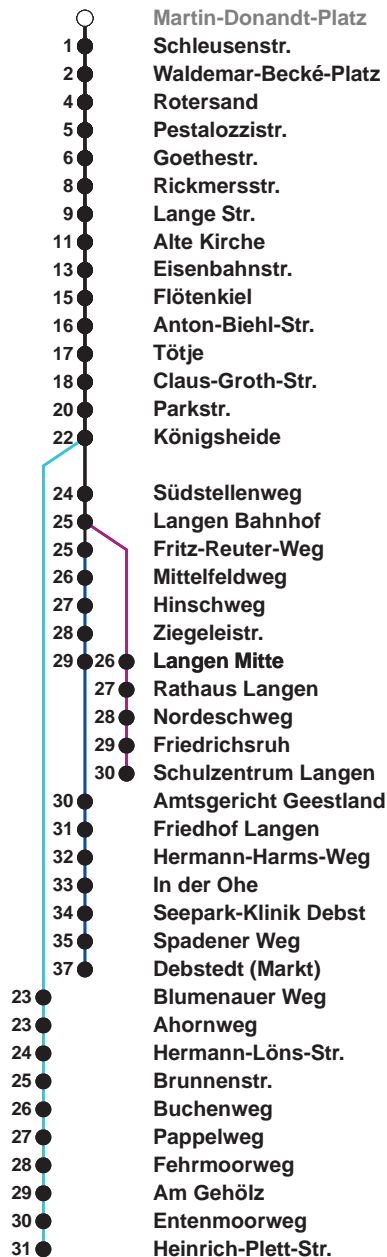

504	SZ Langen
505	Debstedt
506	Leherheide Ost

Uhr	Montag - Freitag	Samstag	Sonn-/ Feiertag
4	33		
5	06 ^B 29 59 ^B	30 ^A	
6	23 34 ^C 45 ^S 57 ^B	00 30	
7	07 17 27 37 47 57	00 30	30 ^A
8	07 17 27 37 47 57	00 30 54	00 30
9	07 17 27 37 47 57	09 24 39 54	00 30
10	07 17 27 37 47 57	09 24 39 54	00 30
11	07 17 27 37 47 57	09 24 39 54	00 27 47
12	07 17 [Ⓜ] 27 37 47 [Ⓜ] 57	09 24 39 54	07 27 47
13	07 17 27 37 47 57	09 24 39 54	07 27 47
14	07 17 27 ^B 37 47 57	09 24 39 54	07 27 47
15	07 17 27 ^B 37 47 57	09 24 39 54	07 27 47
16	07 17 27 ^B 37 47 57	09 24 39 54	07 27 47
17	07 17 27 37 47 57	09 24 39 54	07 27 47
18	07 17 27 36 45 53	09 24 40 55	07 28 48
19	08 23 38 53	10 25 40 55	08 28 48
20	08 44	10 29 44 57	08 44
21	12 44	12 27 42	12 42
22	12 42	12 42	12 42
23	12 42 ^D	12 42	12 42
0	12	12	12
1			

Linienvorlauf und Fahrtzeit in Min.

Heiligabend und Silvester nach Sonderfahrplan

- 00 Linie 502
- A bis Alte Kirche
- B bis Gewerbegebiet Debstedt
- C bis Rotersand, weiter als L 512
- D bis Debstedt (Markt)
- S bis Schulzentrum Langen
- Ⓜ ab SZ Langen an Schultagen in Nds. nach Debstedt

nächste Vorverkaufsstelle:

Tabak u. Tabakwaren, "Bürger" 99, BREMERHAVEN BUS Kundencenter Mitte, Bgm.-Smidt-Str. 73

Ohne Gewähr Gültig ab 27.02.2023

www.bremerhavenbus.de