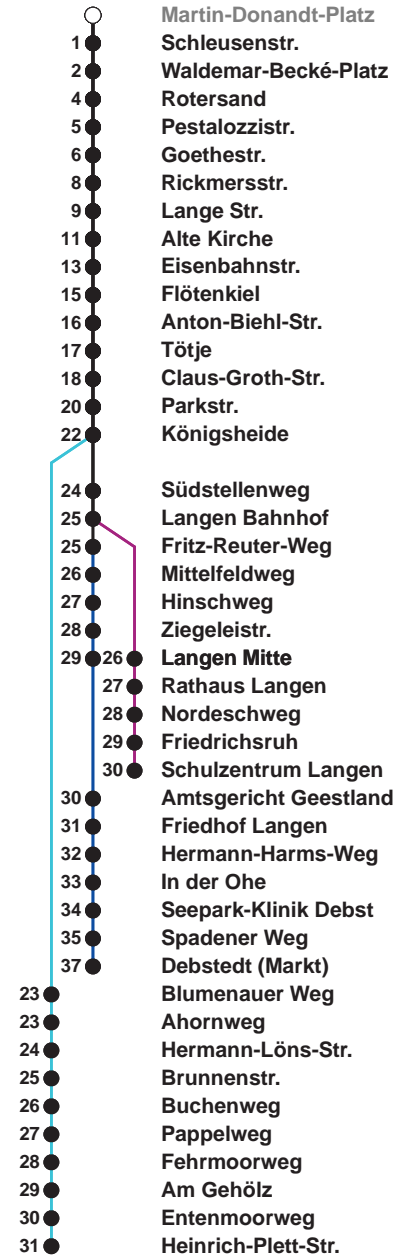

504	SZ Langen
505	Debstedt
506	Leherheide Ost

Uhr	Montag - Freitag	Samstag	Sonn-/ Feiertag
4	33		
5	06 ^B 29 59 ^B	30 ^A	
6	23 34 ^C 45 ^S 57 ^B	00 30	
7	07 17 27 37 47 57	00 30	30 ^A
8	07 17 27 37 47 57	00 30 54	00 30
9	07 17 27 37 47 57	09 24 39 54	00 30
10	07 17 27 37 47 57	09 24 39 54	00 30
11	07 17 27 37 47 57	09 24 39 54	00 27 47
12	07 17 [Ⓢ] 27 37 47 [Ⓢ] 57	09 24 39 54	07 27 47
13	07 17 27 37 47 57	09 24 39 54	07 27 47
14	07 17 27 ^B 37 47 57	09 24 39 54	07 27 47
15	07 17 27 ^B 37 47 57	09 24 39 54	07 27 47
16	07 17 27 ^B 37 47 57	09 24 39 54	07 27 47
17	07 17 27 37 47 57	09 24 39 54	07 27 47
18	07 17 27 36 45 53	09 24 40 55	07 28 48
19	08 23 38 53	10 25 40 55	08 28 48
20	08 44	10 29 44 57	08 44
21	12 44	12 27 42	12 42
22	12 42	12 42	12 42
23	12 42 ^D	12 42	12 42
0	12	12	12
1			

Linienvorlauf und Fahrtzeit in Min.

Heiligabend und Silvester nach Sonderfahrplan

- 00 Linie 502
- A bis Alte Kirche
- B bis Gewerbegebiet Debstedt
- C bis Rotersand, weiter als L 512
- D bis Debstedt (Markt)
- S bis Schulzentrum Langen
- Ⓢ ab SZ Langen an Schultagen in Nds. nach Debstedt