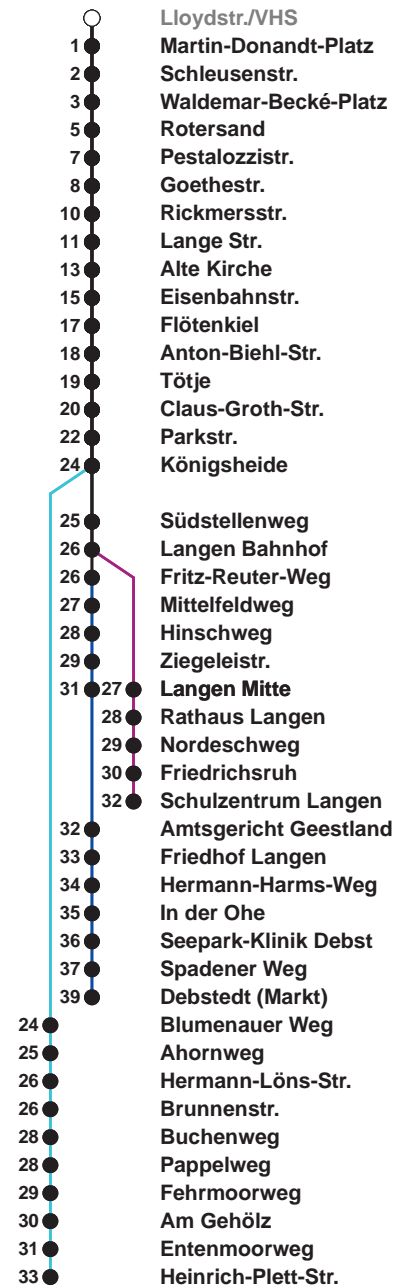

504	SZ Langen
505	Debstedt
506	Leherheide Ost

Uhr	Montag - Freitag	Samstag	Sonn-/ Feiertag
4			
5	05 <sup>B</sup> 28 58 <sup>B</sup>	29 <sup>A</sup> 59	
6	22 33 <sup>C</sup> 44 <sup>S</sup> 56 <sup>B</sup>	29 59	
7	06 16 26 36 46 56	29 59	29 <sup>A</sup> 59
8	06 16 26 36 46 56	29 53	29 59
9	06 16 26 36 46 56	08 23 38 53	29 59
10	06 16 26 36 46 56	08 23 38 53	29 59
11	06 16 26 36 46 56	08 23 38 53	26 46
12	06 16 <sup>Ⓢ</sup> 26 36 46 <sup>Ⓢ</sup> 56	08 23 38 53	06 26 46
13	06 16 26 36 46 56	08 23 38 53	06 26 46
14	06 16 26 <sup>B</sup> 36 46 56	08 23 38 53	06 26 46
15	06 16 26 <sup>B</sup> 36 46 56	08 23 38 53	06 26 46
16	06 16 26 <sup>B</sup> 36 46 56	08 23 38 53	06 26 46
17	06 16 26 36 46 56	08 23 38 53	06 26 46
18	06 16 26 35 44 52	08 23 39 54	06 27 47
19	07 22 37 52	09 24 39 54	07 27 47
20	07 43	09 28 43 56	07 43
21	11 43	11 26 41	11 41
22	11 41	11 41	11 41
23	11 41 <sup>D</sup>	11 41	11 41
0	11	11	11
1			

Linienvverlauf und Fahrtzeit in Min.

Heiligabend und Silvester nach Sonderfahrplan

- A bis Alte Kirche
- B bis Gewerbegebiet Debstedt
- C bis Rotersand, weiter als L 512
- D bis Debstedt (Markt)
- S bis Schulzentrum Langen
- Ⓢ ab SZ Langen an Schultagen in Nds. nach Debstedt