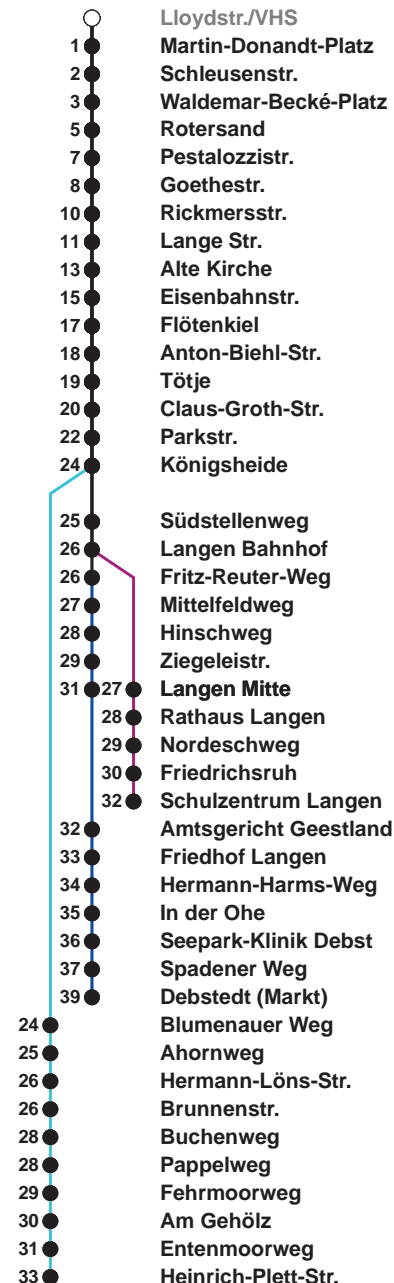

<b>504</b>	<b>SZ Langen</b>
<b>505</b>	<b>Debstedt</b>
<b>506</b>	<b>Leherheide Ost</b>

Uhr	Montag - Freitag	Samstag	Sonn-/ Feiertag
4			
5	05 <sup>B</sup> 28 58 <sup>B</sup>	29 <sup>A</sup> 59	
6	22 33 <sup>C</sup> 44 <sup>S</sup> 56 <sup>B</sup>	29 59	
7	06 16 26 36 46 56	29 59	29 <sup>A</sup> 59
8	06 16 26 36 46 56	29 53	29 59
9	06 16 26 36 46 56	08 23 38 53	29 59
10	06 16 26 36 46 56	08 23 38 53	29 59
11	06 16 26 36 46 56	08 23 38 53	26 46
12	06 16 <sup>Ⓜ</sup> 26 36 46 <sup>Ⓜ</sup> 56	08 23 38 53	06 26 46
13	06 16 26 36 46 56	08 23 38 53	06 26 46
14	06 16 26 <sup>B</sup> 36 46 56	08 23 38 53	06 26 46
15	06 16 26 <sup>B</sup> 36 46 56	08 23 38 53	06 26 46
16	06 16 26 <sup>B</sup> 36 46 56	08 23 38 53	06 26 46
17	06 16 26 36 46 56	08 23 38 53	06 26 46
18	06 16 26 35 44 52	08 23 39 54	06 27 47
19	07 22 37 52	09 24 39 54	07 27 47
20	07 43	09 28 43 56	07 43
21	11 43	11 26 41	11 41
22	11 41	11 41	11 41
23	11 41 <sup>D</sup>	11 41	11 41
0	11	11	11
1			

Linienvverlauf und Fahrtzeit in Min.

Heiligabend und Silvester nach Sonderfahrplan

- A bis Alte Kirche
- B bis Gewerbegebiet Debstedt
- C bis Rotersand, weiter als L 512
- D bis Debstedt (Markt)
- S bis Schulzentrum Langen
- Ⓜ ab SZ Langen an Schultagen in Nds. nach Debstedt