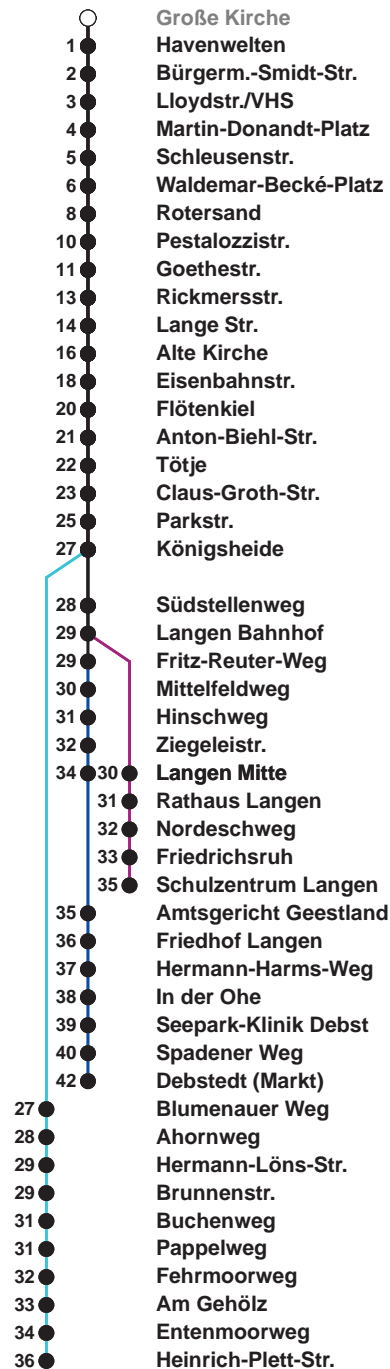

504	SZ Langen
505	Debstedt
506	Leherheide Ost

Uhr	Montag - Freitag	Samstag	Sonn-/ Feiertag
4			
5	03 ^B 26 56 ^B	27 ^A 57	
6	19 30 ^C 41 ^S 53 ^B	27 57	
7	03 13 23 33 43 53	27 57	27 ^A 57
8	03 13 23 33 43 53	27 50	27 57
9	03 13 23 33 43 53	05 20 35 50	27 57
10	03 13 23 33 43 53	05 20 35 50	27 57
11	03 13 23 33 43 53	05 20 35 50	23 43
12	03 13 [Ⓜ] 23 33 43 [Ⓜ] 53	05 20 35 50	03 23 43
13	03 13 23 33 43 53	05 20 35 50	03 23 43
14	03 13 23 ^B 33 43 53	05 20 35 50	03 23 43
15	03 13 23 ^B 33 43 53	05 20 35 50	03 23 43
16	03 13 23 ^B 33 43 53	05 20 35 50	03 23 43
17	03 13 23 33 43 53	05 20 35 50	03 23 43
18	03 13 23 32 41 49	05 20 36 51	03 24 44
19	04 19 34 49	06 21 36 51	04 24 44
20	04 40	06 25 40 54	04 40
21	09 40	09 24 39	09 39
22	09 39	09 39	09 39
23	09 39 ^D	09 39	09 39
0	09	09	09
1			

Linienvverlauf und Fahrtzeit in Min.

Heiligabend und Silvester nach Sonderfahrplan

- A bis Alte Kirche
- B bis Gewerbegebiet Debstedt
- C bis Rotersand, weiter als L 512
- D bis Debstedt (Markt)
- S bis Schulzentrum Langen
- Ⓜ ab SZ Langen an Schultagen in Nds. nach Debstedt

nächste Vorverkaufsstelle:
Tabak im Centrum, Mühlenstr. 11, BREMERHAVEN BUS Kundencenter Mitte, Bgm.-Smidt-Str. 73

Ohne Gewähr Gültig ab 27.02.2023

www.bremerhavenbus.de