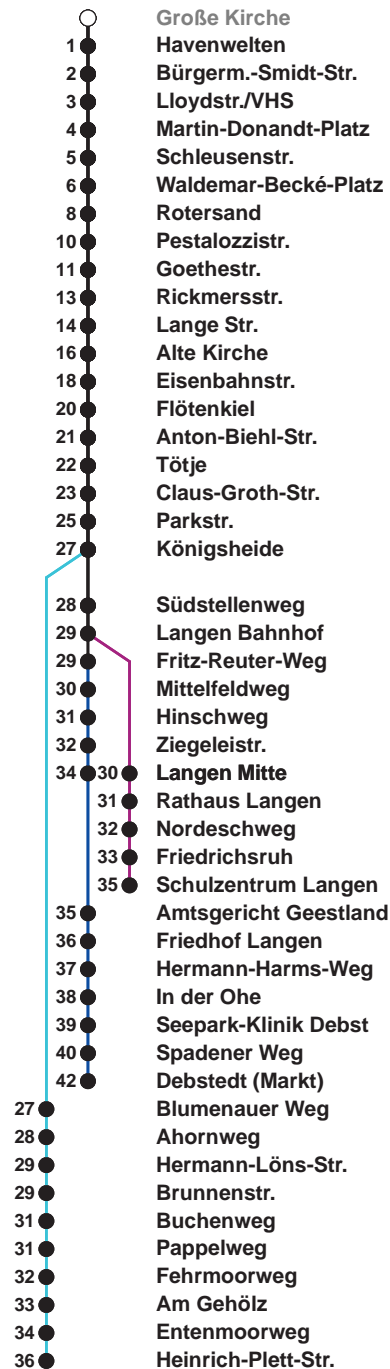

<b>504</b>	<b>SZ Langen</b>
<b>505</b>	<b>Debstedt</b>
<b>506</b>	<b>Leherheide Ost</b>

Uhr	Montag - Freitag	Samstag	Sonn-/ Feiertag
4			
5	03 <sup>B</sup> 26 56 <sup>B</sup>	27 <sup>A</sup> 57	
6	19 30 <sup>C</sup> 41 <sup>S</sup> 53 <sup>B</sup>	27 57	
7	03 13 23 33 43 53	27 57	27 <sup>A</sup> 57
8	03 13 23 33 43 53	27 50	27 57
9	03 13 23 33 43 53	05 20 35 50	27 57
10	03 13 23 33 43 53	05 20 35 50	27 57
11	03 13 23 33 43 53	05 20 35 50	23 43
12	03 13 <sup>Ⓢ</sup> 23 33 43 <sup>Ⓢ</sup> 53	05 20 35 50	03 23 43
13	03 13 23 33 43 53	05 20 35 50	03 23 43
14	03 13 23 <sup>B</sup> 33 43 53	05 20 35 50	03 23 43
15	03 13 23 <sup>B</sup> 33 43 53	05 20 35 50	03 23 43
16	03 13 23 <sup>B</sup> 33 43 53	05 20 35 50	03 23 43
17	03 13 23 33 43 53	05 20 35 50	03 23 43
18	03 13 23 32 41 49	05 20 36 51	03 24 44
19	04 19 34 49	06 21 36 51	04 24 44
20	04 40	06 25 40 54	04 40
21	09 40	09 24 39	09 39
22	09 39	09 39	09 39
23	09 39 <sup>D</sup>	09 39	09 39
0	09	09	09
1			

Linienvverlauf und Fahrtzeit in Min.

Heiligabend und Silvester nach Sonderfahrplan

- A bis Alte Kirche
- B bis Gewerbegebiet Debstedt
- C bis Rotersand, weiter als L 512
- D bis Debstedt (Markt)
- S bis Schulzentrum Langen
- Ⓢ ab SZ Langen an Schultagen in Nds. nach Debstedt

nächste Vorverkaufsstelle:

Tabak im Centrum, Mühlenstr. 11, BREMERHAVEN BUS Kundencenter Mitte, Bgm.-Smidt-Str. 73

Ohne Gewähr Gültig ab 27.02.2023

[www.bremerhavenbus.de](http://www.bremerhavenbus.de)