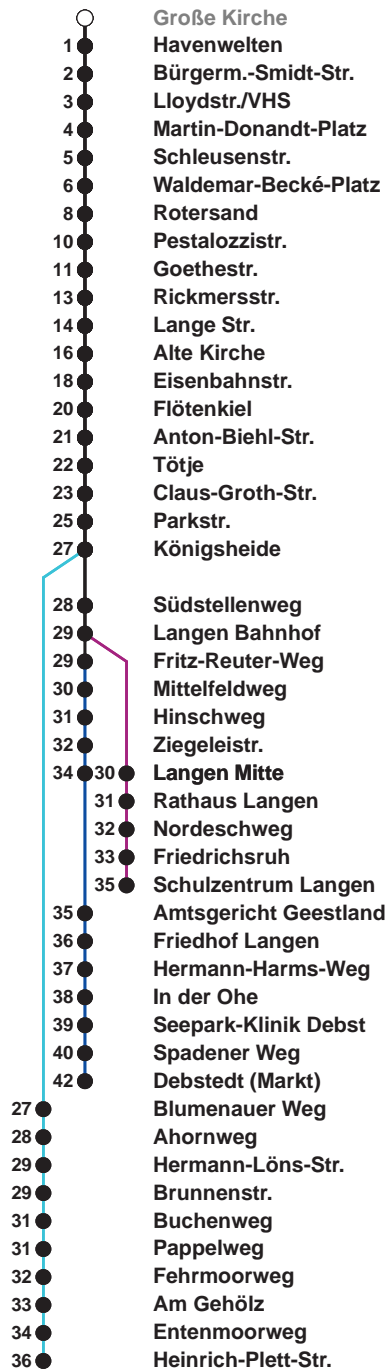

504	SZ Langen
505	Debstedt
506	Leherheide Ost

Uhr	Montag - Freitag	Samstag	Sonn-/ Feiertag
4			
5	03 ^B 26 56 ^B	27 ^A 57	
6	19 30 ^C 41 ^S 53 ^B	27 57	
7	03 13 23 33 43 53	27 57	27 ^A 57
8	03 13 23 33 43 53	27 50	27 57
9	03 13 23 33 43 53	05 20 35 50	27 57
10	03 13 23 33 43 53	05 20 35 50	27 57
11	03 13 23 33 43 53	05 20 35 50	23 43
12	03 13 [Ⓢ] 23 33 43 [Ⓢ] 53	05 20 35 50	03 23 43
13	03 13 23 33 43 53	05 20 35 50	03 23 43
14	03 13 23 ^B 33 43 53	05 20 35 50	03 23 43
15	03 13 23 ^B 33 43 53	05 20 35 50	03 23 43
16	03 13 23 ^B 33 43 53	05 20 35 50	03 23 43
17	03 13 23 33 43 53	05 20 35 50	03 23 43
18	03 13 23 32 41 49	05 20 36 51	03 24 44
19	04 19 34 49	06 21 36 51	04 24 44
20	04 40	06 25 40 54	04 40
21	09 40	09 24 39	09 39
22	09 39	09 39	09 39
23	09 39 ^D	09 39	09 39
0	09	09	09
1			

Linienvverlauf und Fahrtzeit in Min.

Heiligabend und Silvester nach Sonderfahrplan

- A bis Alte Kirche
- B bis Gewerbegebiet Debstedt
- C bis Rotersand, weiter als L 512
- D bis Debstedt (Markt)
- S bis Schulzentrum Langen
- Ⓢ ab SZ Langen an Schultagen in Nds. nach Debstedt

nächste Vorverkaufsstelle:

Tabak im Centrum, Mühlenstr. 11, BREMERHAVEN BUS Kundencenter Mitte, Bgm.-Smidt-Str. 73

Ohne Gewähr Gültig ab 27.02.2023

www.bremerhavenbus.de