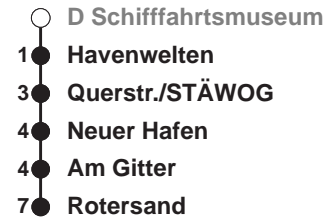

Linienvverlauf und Fahrtzeit in Min.

Heiligabend und Silvester nach Sonderfahrplan

- ♦ fährt nur vor Samstagen, Sonn- und Feiertagen
- ♦ fährt nur an Musiksommer Donnerstagen, freitags und vor Wochenfeiertagen