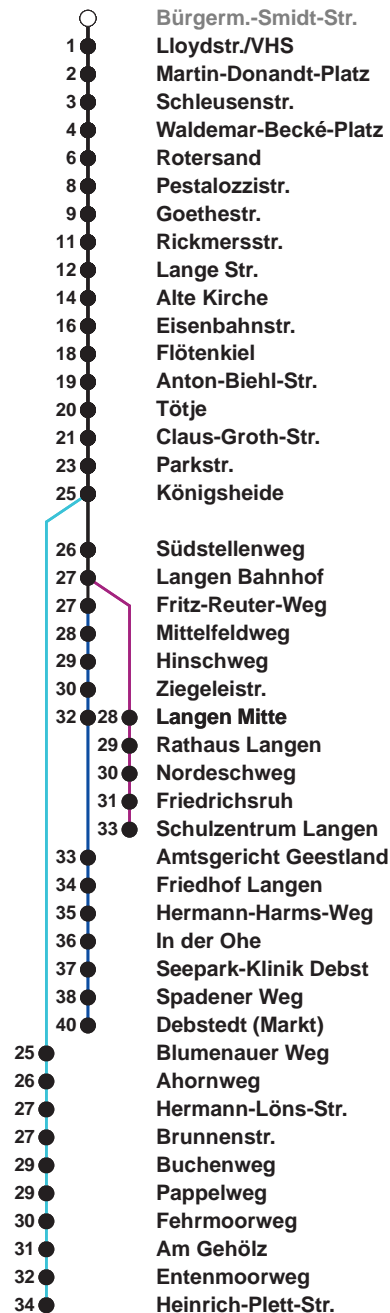

<b>504</b>	<b>SZ Langen</b>
<b>505</b>	<b>Debstedt</b>
<b>506</b>	<b>Leherheide Ost</b>

Uhr	Montag - Freitag	Samstag	Sonn-/ Feiertag
4			
5	04 <sup>B</sup> 27 57 <sup>B</sup>	28 <sup>A</sup> 58	
6	21 32 <sup>C</sup> 43 <sup>S</sup> 55 <sup>B</sup>	28 58	
7	05 15 25 35 45 55	28 58	28 <sup>A</sup> 58
8	05 15 25 35 45 55	28 52	28 58
9	05 15 25 35 45 55	07 22 37 52	28 58
10	05 15 25 35 45 55	07 22 37 52	28 58
11	05 15 25 35 45 55	07 22 37 52	25 45
12	05 15 <sup>Ⓢ</sup> 25 35 45 <sup>Ⓢ</sup> 55	07 22 37 52	05 25 45
13	05 15 25 35 45 55	07 22 37 52	05 25 45
14	05 15 25 <sup>B</sup> 35 45 55	07 22 37 52	05 25 45
15	05 15 25 <sup>B</sup> 35 45 55	07 22 37 52	05 25 45
16	05 15 25 <sup>B</sup> 35 45 55	07 22 37 52	05 25 45
17	05 15 25 35 45 55	07 22 37 52	05 25 45
18	05 15 25 34 43 51	07 22 38 53	05 26 46
19	06 21 36 51	08 23 38 53	06 26 46
20	06 42	08 27 42 55	06 42
21	10 42	10 25 40	10 40
22	10 40	10 40	10 40
23	10 40 <sup>D</sup>	10 40	10 40
0	10	10	10
1			

Linienvverlauf und Fahrtzeit in Min.

Heiligabend und Silvester nach Sonderfahrplan

- A bis Alte Kirche
- B bis Gewerbegebiet Debstedt
- C bis Rotersand, weiter als L 512
- D bis Debstedt (Markt)
- S bis Schulzentrum Langen
- Ⓢ ab SZ Langen an Schultagen in Nds. nach Debstedt

nächste Vorverkaufsstelle:  
 BREMERHAVEN BUS Kundencenter Mitte, Bgm.-Smidt-Str. 73, Tabak u. Tabakwaren, "Bürger" 99  
 Ohne Gewähr Gültig ab 27.02.2023 [www.bremerhavenbus.de](http://www.bremerhavenbus.de)