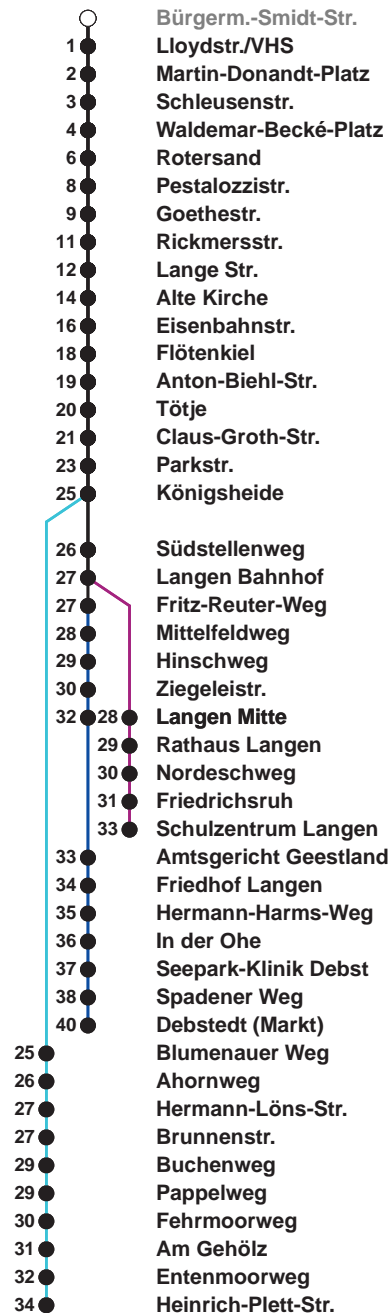

504	SZ Langen
505	Debstedt
506	Leherheide Ost

Uhr	Montag - Freitag	Samstag	Sonn-/ Feiertag
4			
5	04 ^B 27 57 ^B	28 ^A 58	
6	21 32 ^C 43 ^S 55 ^B	28 58	
7	05 15 25 35 45 55	28 58	28 ^A 58
8	05 15 25 35 45 55	28 52	28 58
9	05 15 25 35 45 55	07 22 37 52	28 58
10	05 15 25 35 45 55	07 22 37 52	28 58
11	05 15 25 35 45 55	07 22 37 52	25 45
12	05 15 [Ⓢ] 25 35 45 [Ⓢ] 55	07 22 37 52	05 25 45
13	05 15 25 35 45 55	07 22 37 52	05 25 45
14	05 15 25 ^B 35 45 55	07 22 37 52	05 25 45
15	05 15 25 ^B 35 45 55	07 22 37 52	05 25 45
16	05 15 25 ^B 35 45 55	07 22 37 52	05 25 45
17	05 15 25 35 45 55	07 22 37 52	05 25 45
18	05 15 25 34 43 51	07 22 38 53	05 26 46
19	06 21 36 51	08 23 38 53	06 26 46
20	06 42	08 27 42 55	06 42
21	10 42	10 25 40	10 40
22	10 40	10 40	10 40
23	10 40 ^D	10 40	10 40
0	10	10	10
1			

Linienvverlauf und Fahrtzeit in Min.

Heiligabend und Silvester nach Sonderfahrplan

- A bis Alte Kirche
- B bis Gewerbegebiet Debstedt
- C bis Rotersand, weiter als L 512
- D bis Debstedt (Markt)
- S bis Schulzentrum Langen
- Ⓢ ab SZ Langen an Schultagen in Nds. nach Debstedt

nächste Vorverkaufsstelle:
 BREMERHAVEN BUS Kundencenter Mitte, Bgm.-Smidt-Str. 73, Tabak u. Tabakwaren, "Bürger" 99
 Ohne Gewähr Gültig ab 27.02.2023 www.bremerhavenbus.de