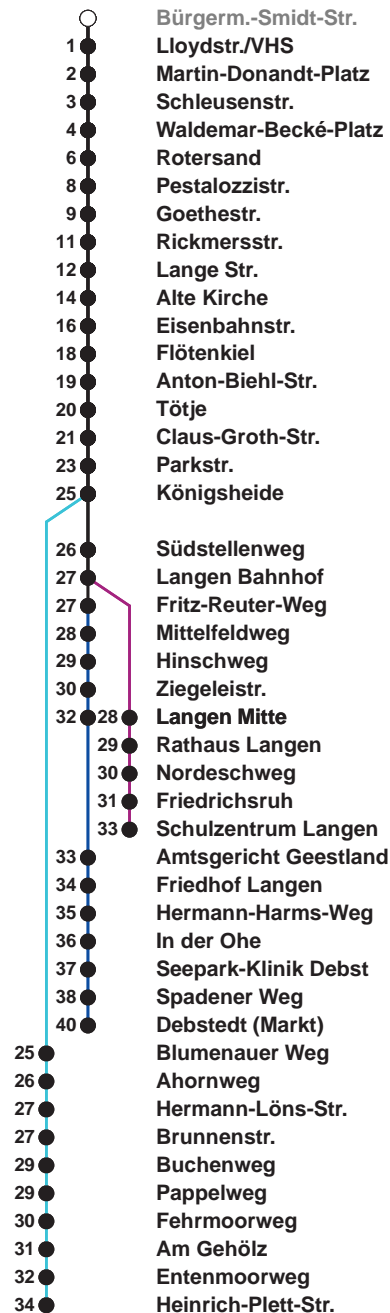

504	SZ Langen
505	Debstedt
506	Leherheide Ost

Uhr	Montag - Freitag	Samstag	Sonn-/ Feiertag
4			
5	04 <sup>B</sup> 27 57 <sup>B</sup>	28 <sup>A</sup> 58	
6	21 32 <sup>C</sup> 43 <sup>S</sup> 55 <sup>B</sup>	28 58	
7	05 15 25 35 45 55	28 58	28 <sup>A</sup> 58
8	05 15 25 35 45 55	28 52	28 58
9	05 15 25 35 45 55	07 22 37 52	28 58
10	05 15 25 35 45 55	07 22 37 52	28 58
11	05 15 25 35 45 55	07 22 37 52	25 45
12	05 15 <sup>Ⓢ</sup> 25 35 45 <sup>Ⓢ</sup> 55	07 22 37 52	05 25 45
13	05 15 25 35 45 55	07 22 37 52	05 25 45
14	05 15 25 <sup>B</sup> 35 45 55	07 22 37 52	05 25 45
15	05 15 25 <sup>B</sup> 35 45 55	07 22 37 52	05 25 45
16	05 15 25 <sup>B</sup> 35 45 55	07 22 37 52	05 25 45
17	05 15 25 35 45 55	07 22 37 52	05 25 45
18	05 15 25 34 43 51	07 22 38 53	05 26 46
19	06 21 36 51	08 23 38 53	06 26 46
20	06 42	08 27 42 55	06 42
21	10 42	10 25 40	10 40
22	10 40	10 40	10 40
23	10 40 <sup>D</sup>	10 40	10 40
0	10	10	10
1			

Linienvverlauf und Fahrtzeit in Min.

Heiligabend und Silvester nach Sonderfahrplan

- A bis Alte Kirche
- B bis Gewerbegebiet Debstedt
- C bis Rotersand, weiter als L 512
- D bis Debstedt (Markt)
- S bis Schulzentrum Langen
- Ⓢ ab SZ Langen an Schultagen in Nds. nach Debstedt

nächste Vorverkaufsstelle:  
 BREMERHAVEN BUS Kundencenter Mitte, Bgm.-Smidt-Str. 73, Tabak u. Tabakwaren, "Bürger" 99  
 Ohne Gewähr Gültig ab 27.02.2023 [www.bremerhavenbus.de](http://www.bremerhavenbus.de)