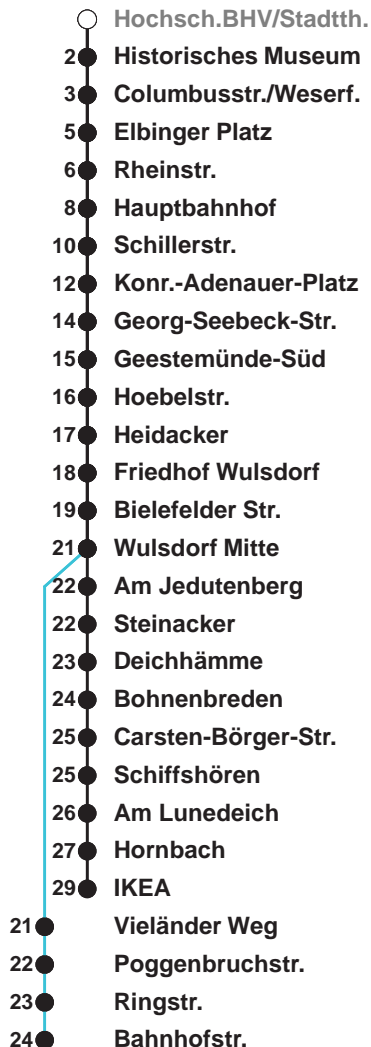

504	IKEA
505	IKEA
506	Wulsdorf Bahnhofstr.

Uhr	Montag - Freitag	Samstag	Sonn-/ Feiertag
4			
5	13 44 54 ^A	22 ^{AH} 52 ^B	
6	10 25 ^{AH} 42 ^{AH} 52	22 ^{AH} 52 ^B	
7	02 ^{AH} 12 22 32 ^{AH} 42 52	22 ^{AH} 52 ^B	52 ^B
8	02 ^{AH} 12 22 32 ^{AH} 42 52	22 ^D 57	22 ^D 52 ^B
9	02 12 22 32 42 52	12 27 42 57	22 ^D 52 ^B
10	02 12 22 32 42 52	12 27 42 57	22 ^D 52 ^E
11	02 12 22 32 42 52	12 27 42 57	26 46 ^E
12	02 12 22 32 42 52	12 27 42 57	06 26 ^E 46
13	02 12 22 32 42 52	12 27 42 57	06 ^E 26 46 ^E
14	02 12 22 32 42 52	12 27 42 57	06 26 ^E 46
15	02 12 22 32 42 52	12 27 42 57	06 ^E 26 46 ^E
16	02 12 22 32 42 52	12 27 42 57	06 26 ^E 46
17	02 12 22 32 42 52	12 27 42 57	06 ^E 26 46 ^E
18	02 12 22 32 42 57	12 27 42 57	06 26 ^E 46
19	12 27 42 57	12 27 42 57 ^C	06 ^C 26 46 ^E
20	12 34	11 19 ^E 34 49 ^E	06 34 ^E
21	04 ^B 34 ^D	04 19 ^C 34 ^D 49 ^C	04 ^B 34 ^D
22	04 ^B 34 ^D	04 34 ^D	04 ^B 34 ^D
23	04 ^B 34 ^D	04 ^B 34 ^D	04 ^B 34 ^D
0	04 ^B	04 ^B	04 ^B

Linienerlauf und Fahrtzeit in Min.

Heiligabend und Silvester nach Sonderfahrplan

- A ab Hbf als L 514 über Fischereihafen nach Bohmsiel
- B über C.-Börger-Str. bis Bahnhofstr.
- C bis Carsten-Börger-Str/Ost
- D über Bahnhofstr. bis C.-Börger-Str.
- E bis C.-Börger-Str.
- H bis Hauptbahnhof

nächste Verkaufsstelle:
 BREMERHAVEN BUS Kundencenter Mitte, Bgm.-Smidt-Str. 73

Ohne Gewähr Gültig ab 27.02.2023

www.bremerhavenbus.de

BREMERHAVEN BUS