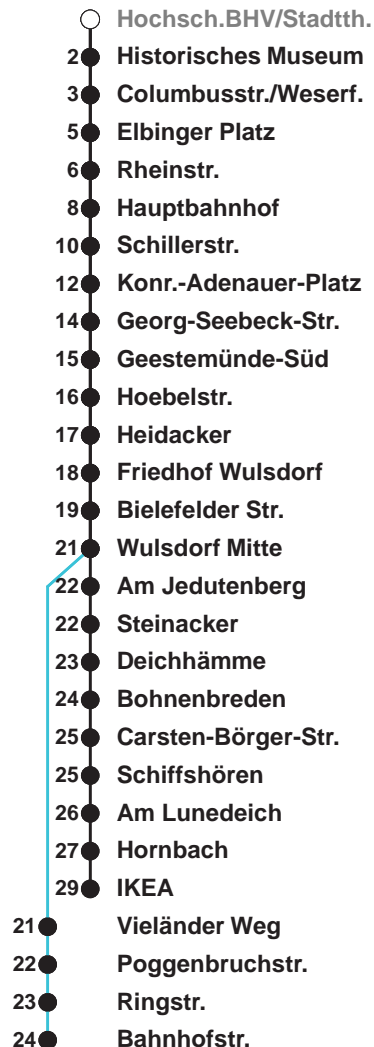

504	IKEA
505	IKEA
506	Wulsdorf Bahnhofstr.

Uhr	Montag - Freitag	Samstag	Sonn-/ Feiertag
4			
5	13 44 54 ^A	22 ^{AH} 52 ^B	
6	10 25 ^{AH} 42 ^{AH} 52	22 ^{AH} 52 ^B	
7	02 ^{AH} 12 22 32 ^{AH} 42 52	22 ^{AH} 52 ^B	52 ^B
8	02 ^{AH} 12 22 32 ^{AH} 42 52	22 ^D 57	22 ^D 52 ^B
9	02 12 22 32 42 52	12 27 42 57	22 ^D 52 ^B
10	02 12 22 32 42 52	12 27 42 57	22 ^D 52 ^E
11	02 12 22 32 42 52	12 27 42 57	26 46 ^E
12	02 12 22 32 42 52	12 27 42 57	06 26 ^E 46
13	02 12 22 32 42 52	12 27 42 57	06 ^E 26 46 ^E
14	02 12 22 32 42 52	12 27 42 57	06 26 ^E 46
15	02 12 22 32 42 52	12 27 42 57	06 ^E 26 46 ^E
16	02 12 22 32 42 52	12 27 42 57	06 26 ^E 46
17	02 12 22 32 42 52	12 27 42 57	06 ^E 26 46 ^E
18	02 12 22 32 42 57	12 27 42 57	06 26 ^E 46
19	12 27 42 57	12 27 42 57 ^C	06 ^C 26 46 ^E
20	12 34	11 19 ^E 34 49 ^E	06 34 ^E
21	04 ^B 34 ^D	04 19 ^C 34 ^D 49 ^C	04 ^B 34 ^D
22	04 ^B 34 ^D	04 34 ^D	04 ^B 34 ^D
23	04 ^B 34 ^D	04 ^B 34 ^D	04 ^B 34 ^D
0	04 ^B	04 ^B	04 ^B

Linienerlauf und Fahrtzeit in Min.

Heiligabend und Silvester nach Sonderfahrplan

- A ab Hbf als L 514 über Fischereihafen nach Bohmsiel
- B über C.-Börger-Str. bis Bahnhofstr.
- C bis Carsten-Börger-Str/Ost
- D über Bahnhofstr. bis C.-Börger-Str.
- E bis C.-Börger-Str.
- H bis Hauptbahnhof

nächste Verkaufsstelle:
BREMERHAVEN BUS Kundencenter Mitte, Bgm.-Smidt-Str. 73

Ohne Gewähr Gültig ab 27.02.2023

www.bremerhavenbus.de

BREMERHAVEN BUS