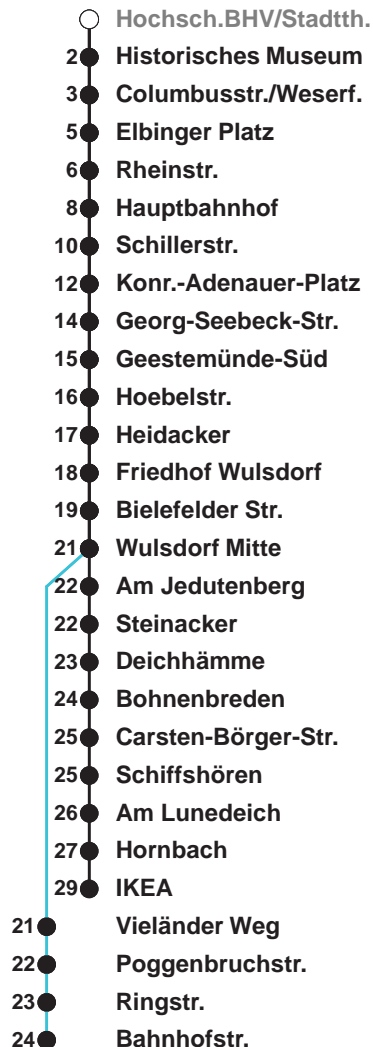

504	IKEA
505	IKEA
506	Wulsdorf Bahnhofstr.

Uhr	Montag - Freitag	Samstag	Sonn-/ Feiertag
4			
5	13 44 54 ^A	22 ^{AH} 52 ^B	
6	10 25 ^{AH} 42 ^{AH} 52	22 ^{AH} 52 ^B	
7	02 ^{AH} 12 22 32 ^{AH} 42 52	22 ^{AH} 52 ^B	52 ^B
8	02 ^{AH} 12 22 32 ^{AH} 42 52	22 ^D 57	22 ^D 52 ^B
9	02 12 22 32 42 52	12 27 42 57	22 ^D 52 ^B
10	02 12 22 32 42 52	12 27 42 57	22 ^D 52 ^E
11	02 12 22 32 42 52	12 27 42 57	26 46 ^E
12	02 12 22 32 42 52	12 27 42 57	06 26 ^E 46
13	02 12 22 32 42 52	12 27 42 57	06 ^E 26 46 ^E
14	02 12 22 32 42 52	12 27 42 57	06 26 ^E 46
15	02 12 22 32 42 52	12 27 42 57	06 ^E 26 46 ^E
16	02 12 22 32 42 52	12 27 42 57	06 26 ^E 46
17	02 12 22 32 42 52	12 27 42 57	06 ^E 26 46 ^E
18	02 12 22 32 42 57	12 27 42 57	06 26 ^E 46
19	12 27 42 57	12 27 42 57 ^C	06 ^C 26 46 ^E
20	12 34	11 19 ^E 34 49 ^E	06 34 ^E
21	04 ^B 34 ^D	04 19 ^C 34 ^D 49 ^C	04 ^B 34 ^D
22	04 ^B 34 ^D	04 34 ^D	04 ^B 34 ^D
23	04 ^B 34 ^D	04 ^B 34 ^D	04 ^B 34 ^D
0	04 ^B	04 ^B	04 ^B

Linienerlauf und Fahrtzeit in Min.

Heiligabend und Silvester nach Sonderfahrplan

- A ab Hbf als L 514 über Fischereihafen nach Bohmsiel
- B über C.-Börger-Str. bis Bahnhofstr.
- C bis Carsten-Börger-Str/Ost
- D über Bahnhofstr. bis C.-Börger-Str.
- E bis C.-Börger-Str.
- H bis Hauptbahnhof

nächste Verkaufsstelle:
BREMERHAVEN BUS Kundencenter Mitte, Bgm.-Smidt-Str. 73

Ohne Gewähr Gültig ab 27.02.2023

www.bremerhavenbus.de

BREMERHAVEN BUS