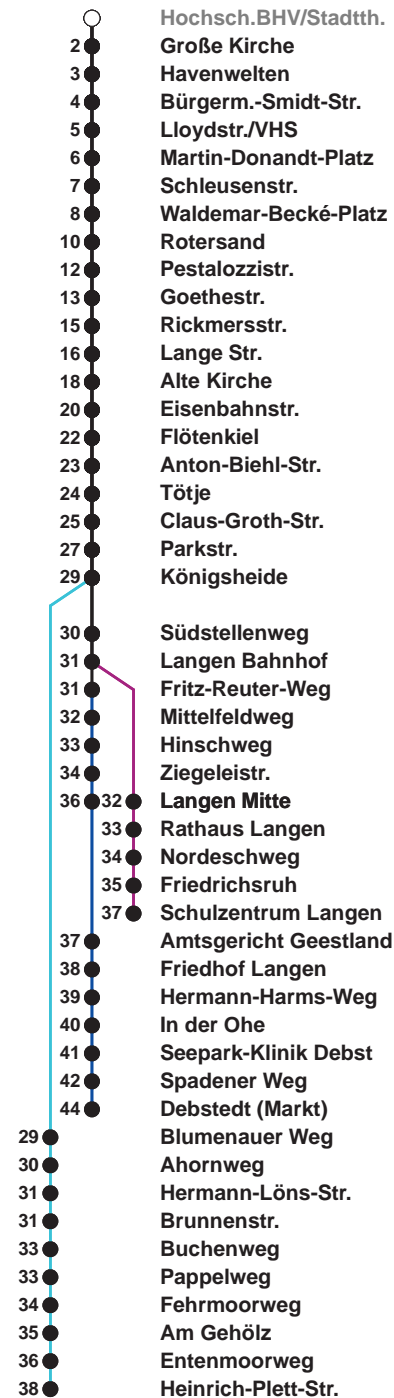

504	SZ Langen
505	Debstedt
506	Leherheide Ost

Uhr	Montag - Freitag	Samstag	Sonn-/ Feiertag
4			
5	01 ^B 24 54 ^B	25 ^A 55	
6	17 28 ^C 39 ^S 51 ^B	25 55	
7	01 11 21 31 41 51	25 55	25 ^A 55
8	01 11 21 31 41 51	25 48	25 55
9	01 11 21 31 41 51	03 18 33 48	25 55
10	01 11 21 31 41 51	03 18 33 48	25 55
11	01 11 21 31 41 51	03 18 33 48	21 41
12	01 11 [Ⓢ] 21 31 41 [Ⓢ] 51	03 18 33 48	01 21 41
13	01 11 21 31 41 51	03 18 33 48	01 21 41
14	01 11 21 ^B 31 41 51	03 18 33 48	01 21 41
15	01 11 21 ^B 31 41 51	03 18 33 48	01 21 41
16	01 11 21 ^B 31 41 51	03 18 33 48	01 21 41
17	01 11 21 31 41 51	03 18 33 48	01 21 41
18	01 11 21 30 39 47	03 18 34 49	01 22 42
19	02 17 32 47	04 19 34 49	02 22 42
20	02 38	04 23 38 52	02 38
21	07 38	07 22 37	07 37
22	07 37	07 37	07 37
23	07 37 ^D	07 37	07 37
0	07	07	07
1			

Linienverlauf und Fahrzeit in Min.

Heiligabend und Silvester nach Sonderfahrplan

- A bis Alte Kirche
- B bis Gewerbegebiet Debstedt
- C bis Rotersand, weiter als L 512
- D bis Debstedt (Markt)
- S bis Schulzentrum Langen
- Ⓢ ab SZ Langen an Schultagen in Nds. nach Debstedt

nächste Verkaufsstelle:
BREMERHAVEN BUS Kundencenter Mitte, Bgm.-Smidt-Str. 73

Ohne Gewähr Gültig ab 27.02.2023

www.bremerhavenbus.de